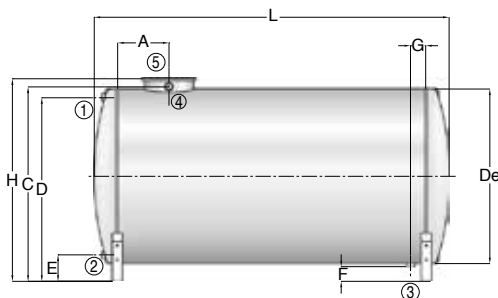

VERTICALE

MODELLO	SERB. X A304 VT	DE	H	A	B	C	D	1	2-3	4	5	Peso
	CODICE	[mm]						Conessioni			[mm]	[Kg]
125	3701012010021	500	940	900	800	220	105	1"	1"	1"	Ø 240	12
200	3701012010022	500	1315	1275	1180	220	105	1"	1"	1"	Ø 240	16
300 (Ø 500)	3701012010023	500	1840	1800	1700	220	105	1"	1"	1"	Ø 240	21
300 (Ø 600)	3701012010001	600	1360	1320	1180	245	100	1"	1"	1"	Ø 240	20
500	3701012010002	650	1590	1560	1415	235	100	1"	1"	1"	Ø 240	25
750	3701012010003	750	1915	1885	1700	270	90	1"	1"	1"	Ø 240	35
1000	3701012010004	850	1890	1850	1685	255	90	1"	1"	1"	Ø 240	41
1500	3701012010005	1100	1900	1870	1685	255	75	1"	1"¼	1"	Ø 320	65
2000	3701012010006	1100	2400	2365	2185	255	75	1"	1"¼	1"	Ø 320	77
3000	3701012010007	1270	2620	2585	2410	240	60	1"½	1"½	1"	Ø 320	123
4000	3701012010008	1430	2670	2630	2425	255	55	1"½	1"½	1"¼	Ø 400	148
5000	3701012010009	1600	2660	2620	2415	245	40	1"½	1"½	1"¼	Ø 400	202
6000	3701012010010	1600	3275	3235	3025	365	145	1"½	2"	2"	Ø 400	240
8000	3701012010011	1600	4275	4235	4025	365	145	2"	2"	2"	Ø 400	341
10000	3701012010012	1600	5275	5235	5025	365	145	2"	2"	2"	Ø 400	401