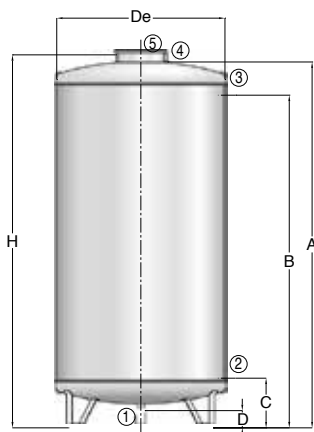

VERTICALE

MODELLO	SERB. X A304 VT	DE	H	A	B	C	D	1	2-3	4	5	Peso
	CODICE	[mm]						Conessioni			[mm]	[Kg]
125	3701012010021	500	940	900	800	220	105	1"	1"	1"	Ø 240	12
200	3701012010022	500	1315	1275	1180	220	105	1"	1"	1"	Ø 240	16
300 (Ø 500)	3701012010023	500	1840	1800	1700	220	105	1"	1"	1"	Ø 240	21
300 (Ø 600)	3701012010001	600	1360	1320	1180	245	100	1"	1"	1"	Ø 240	20
500	3701012010002	650	1590	1560	1415	235	100	1"	1"	1"	Ø 240	25
750	3701012010003	750	1915	1885	1700	270	90	1"	1"	1"	Ø 240	35
1000	3701012010004	850	1890	1850	1685	255	90	1"	1"	1"	Ø 240	41
1500	3701012010005	1100	1900	1870	1685	255	75	1"	1"¼	1"	Ø 320	65
2000	3701012010006	1100	2400	2365	2185	255	75	1"	1"¼	1"	Ø 320	77
3000	3701012010007	1270	2620	2585	2410	240	60	1"½	1"½	1"	Ø 320	123
4000	3701012010008	1430	2670	2630	2425	255	55	1"½	1"½	1"¼	Ø 400	148
5000	3701012010009	1600	2660	2620	2415	245	40	1"½	1"½	1"¼	Ø 400	202
6000	3701012010010	1600	3275	3235	3025	365	145	1"½	2"	2"	Ø 400	240
8000	3701012010011	1600	4275	4235	4025	365	145	2"	2"	2"	Ø 400	341
10000	3701012010012	1600	5275	5235	5025	365	145	2"	2"	2"	Ø 400	401