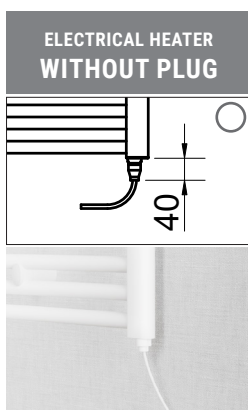

For information about Kristal valves, see **RADIATORS AND TOWEL RAILS CATALOGUE**

Art. nr. 5991990310171

13 ELEMENTS

20 ELEMENTS

25 ELEMENTS

30 ELEMENTS

LISA® 22 ELECTRIC FOR DOMOTIC CONTROL

Height	Width	Art. nr.	Art. nr.	Output	Weight
[mm]	L [mm]	White R01 RAL 9010	Traffic White R02 RAL 9016	[Watt]	[Kg]
700	400	3581646100090	3581646100100	300	7,0
	500	3581646100091	3581646100101	400	8,0
1160	400	3581646100092	3581646100102	400	11,0
	450	3581646100093	3581646100103	500	11,6
1385	500	3581646100094	3581646100104	600	12,2
	400	3581646100095	3581646100105	500	13,2
1732	500	3581646100096	3581646100106	700	15,2
	500	3581646100097	3581646100107	900	18,2