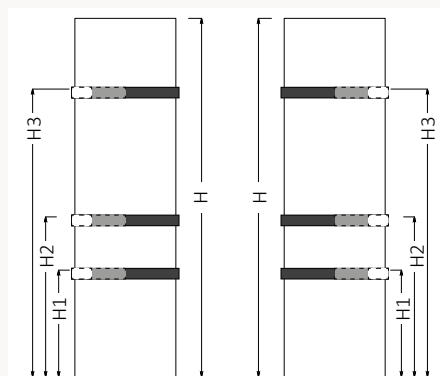

ROSY PRO BADEN

Il radiatore da bagno ventilato

Allacciamenti

Specificare sempre in sede di ordine il tipo di allacciamento.

Legenda connessioni

▶ entrata ▷ uscita ◀ sfiato
I interasse L larghezza

POSIZIONAMENTO APPARECCHI ELETTRICI NEI LOCALI DA BAGNO

BADEN ACCESSORY

Posizionamento ACCESSORI ROSY PRO BADEN

H	H1	H2	H3
[mm]			
1220	625	825	1125
1420	625	870	1325
1620	625	925	1425
1820	625	925	1525
2020	625	925	1625

Appendino Porta salviette Porta asciugamano