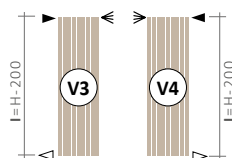

Elettronica di controllo

Elettronica di controllo stand-alone per la gestione e controllo del termoarredo.

Ventilatore DC Brushless in bassa tensione 24 Vdc.

Adattatore AC/DC 220V- 24 Vdc 30 W IP20 spina tipo C con lunghezza cavo di connessione tra adattatore AC/DC e termoarredo di 1400 mm.

ROSY PRO BADEN

Il radiatore da bagno ventilato

Allacciamenti

Specificare sempre in sede di ordine il tipo di allacciamento.

Legenda connessioni

▶ entrata ▷ uscita ◀ sfiato
I interasse L larghezza

POSIZIONAMENTO APPARECCHI ELETTRICI NEI LOCALI DA BAGNO