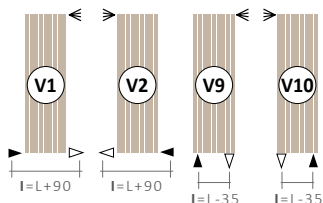

ROSY PRO BADEN

Il radiatore da bagno ventilato

Allacciamenti

Specificare sempre in sede di ordine il tipo di allacciamento.

Legenda connessioni

▶ entrata ▷ uscita ◀ sfiato
I interasse L larghezza