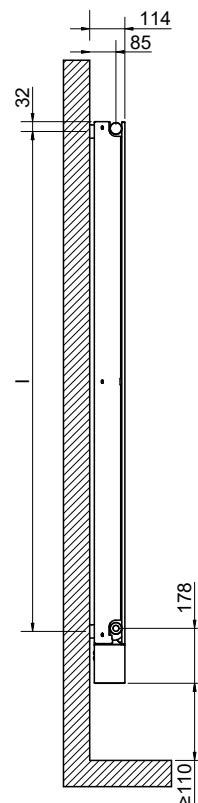

Materiali:

Acciaio al carbonio verniciato.

Kit di fissaggio:

Supporti a corredo con viti e tasselli idonei per pareti in muratura o laterizio compatto. Per una corretta installazione riferirsi sempre alle istruzioni di montaggio.

ROSY PRO BADEN

Il radiatore da bagno ventilato

Allacciamenti

Specificare sempre in sede di ordine il tipo di allacciamento.

Legenda connessioni

▶ entrata ▷ uscita ◀ sfiato
I interasse L larghezza

POSIZIONAMENTO APPARECCHI ELETTRICI NEI LOCALI DA BAGNO

BADEN ACCESSORY

Posizionamento ACCESSORI ROSY PRO BADEN

H	H1	H2	H3
[mm]			
1220	625	825	1125
1420	625	870	1325
1620	625	925	1425
1820	625	925	1525
2020	625	925	1625

Appendino Porta salviette Porta asciugamano

ROSY PRO BADEN

Altezza H [mm]	Larghezza L [mm]	PRO BADEN 1	PRO BADEN 2	PRO BADEN 3
		Codice	Codice	Codice
1220	389	3610456101292	3610456101298	3610456101304
	445	3610456101293	3610456101299	3610456101305
	501	3610456101294	3610456101300	3610456101306
1420	389	3610456101295	3610456101301	3610456101307
	445	3610456101296	3610456101302	3610456101308
	501	3610456101297	3610456101303	3610456101309