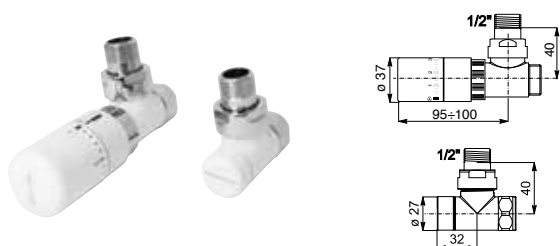

A SQUADRA CON TESTA TERMOSTATICA

Disponibili per attacco rame Ø 12/14/15 o attacco multistrato Ø 16 x2