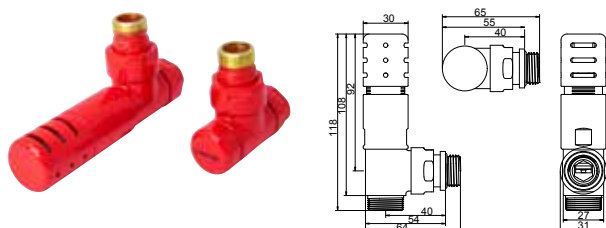

I kit valvole comprendono: **coppia di valvola e detentore - testa termostatica** (inclusa nella versione con testa termostatica) - **raccorderia per tubo rame (Ø 12/14/15) o tubo multistrato (Ø 16 x2) - coppia di rosette per tubo rame (Ø 12/14/15) o tubo multistrato (Ø 16 x2).**

NOTA: per le valvole di colore diverso dallo standard BIANCO, la testa termostatica è CROMATA

A SQUADRA CON TESTA TERMOSTATICA

Disponibili per attacco rame Ø 12/14/15 o attacco multistrato Ø 16 x2

DRITTA CON TESTA TERMOSTATICA

Disponibili per attacco rame Ø 12/14/15 o attacco multistrato Ø 16 x2

KIT VALVOLA TINTA™

A SQUADRA

Disponibili per attacco rame Ø 12/14/15 o attacco multistrato Ø 16 x2

I KIT VALVOLA TINTA comprendono:
TESTA TERMOSTATICA, CODOLI E KIT COPRITUBO IN TINTA.