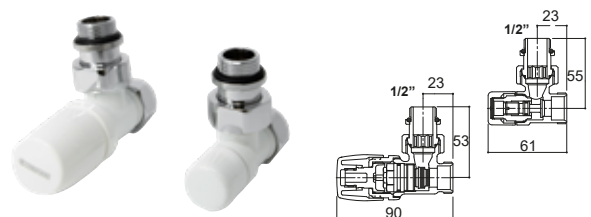

A SQUADRA TERMOSTATIZZABILE

Disponibili per attacco rame Ø 12/14/15 o attacco multistrato Ø 16 x2

DRITTA CON TESTA TERMOSTATICA

Disponibili per attacco rame Ø 12/14/15 o attacco multistrato Ø 16 x2

VALVOLE KRISTAL BIANCHE

Tutti i kit sono completi di **raccorderia attacco RAME Ø 12-14-15 o multistrato Ø 16.**

NOTA: per le valvole di colore diverso dallo standard BIANCO, la testa termostatica è CROMATA

A SQUADRA TERMOSTATIZZABILE