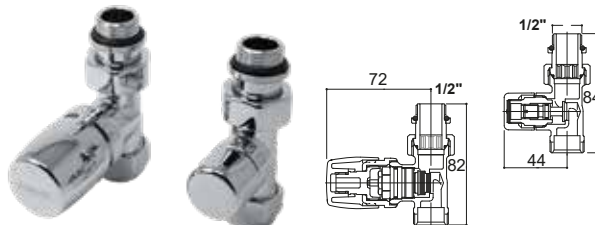

Disponibili per attacco rame Ø 12/14/15 o attacco multistrato Ø 16 x2

KIT VALVOLA TINTA™

A SQUADRA

Disponibili per attacco rame Ø 12/14/15 o attacco multistrato Ø 16 x2

I KIT VALVOLA TINTA comprendono:
TESTA TERMOSTATICA, CODOLI E KIT COPRITUBO IN TINTA.

Per codici fare riferimento al listino **CORDIVARI DESIGN.**

ACCESSORI & RICAMBI

ROSY PRO & ROSY PRO BADEN

VALVOLE KRISTAL LUCIDE

Tutti i kit sono completi di **raccorderia attacco RAME Ø 12-14-15 o multistrato Ø 16.**

A SQUADRA TERMOSTATIZZABILE

Disponibili per attacco rame Ø 12/14/15 o attacco multistrato Ø 16 x2

DRITTA CON TESTA TERMOSTATICA

Disponibili per attacco rame Ø 12/14/15 o attacco multistrato Ø 16 x2

VALVOLE KRISTAL BIANCHE

Tutti i kit sono completi di **raccorderia attacco RAME Ø 12-14-15 o multistrato Ø 16.**

NOTA: per le valvole di colore diverso dallo standard BIANCO, la testa termostatica è CROMATA

A SQUADRA TERMOSTATIZZABILE