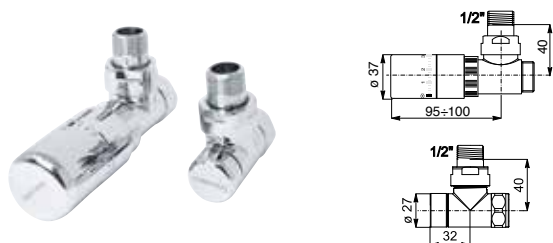

PORTA SALVIETTE

Codice BIANCO RAL 9016-R02
5991990310710

APPENDINO

Codice BIANCO RAL 9016-R02
5991990310711

I codici riportati nelle tabelle si riferiscono al colore BIANCO RAL 9016-R02.

ACCESSORI & RICAMBI

FRAME PRO & FRAME PRO BADEN

VALVOLE ELEGANT LUCIDE

I kit valvole comprendono: **coppia di valvola e detentore - testa termostatica** (inclusa nella versione con testa termostatica) - **raccorderia per tubo rame (Ø 12/14/15) o tubo multistrato (Ø 16 x2).**

A SQUADRA CON TESTA TERMOSTATICA

Disponibili per attacco rame Ø 12/14/15 o attacco multistrato Ø 16 x2

DRITTA CON TESTA TERMOSTATICA

Disponibili per attacco rame Ø 12/14/15 o attacco multistrato Ø 16 x2

VALVOLE ELEGANT BIANCHE

I kit valvole comprendono: **coppia di valvola e detentore - testa termostatica** (inclusa nella versione con testa termostatica) - **raccorderia per tubo rame (Ø 12/14/15) o tubo multistrato (Ø 16 x2) - coppia di rosette per tubo rame (Ø 12/14/15) o tubo multistrato (Ø 16 x2).**