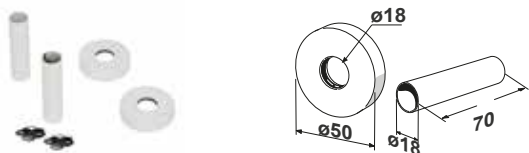

Tutti i kit sono completi di **raccorderia attacco RAME Ø 12-14-15 o multistrato Ø 16.**

NOTA: per le valvole di colore diverso dallo standard BIANCO, la testa termostatica è CROMATA

A SQUADRA TERMOSTATIZZABILE

Disponibili per attacco rame Ø 12/14/15 o attacco multistrato Ø 16 x2

DRITTA CON TESTA TERMOSTATICA

Disponibili per attacco rame Ø 12/14/15 o attacco multistrato Ø 16 x2

KIT COPRITUBO

KIT COPRITUBO - SOLO UNITAMENTE ALLA VALVOLA