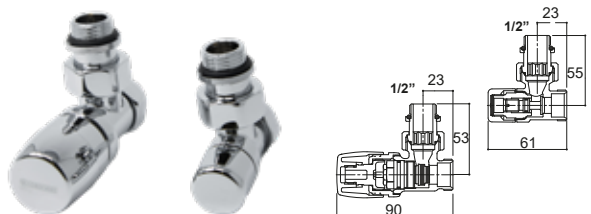

Disponibili per attacco rame Ø 12/14/15 o attacco multistrato Ø 16 x2

KIT VALVOLA TINTA™

A SQUADRA

Disponibili per attacco rame Ø 12/14/15 o attacco multistrato Ø 16 x2

I KIT VALVOLA TINTA comprendono:
TESTA TERMOSTATICA, CODOLI E KIT COPRITUBO IN TINTA.

Per codici fare riferimento al listino **CORDIVARI DESIGN.**

ACCESSORI & RICAMBI

ROSY PRO & ROSY PRO BADEN

VALVOLE KRISTAL LUCIDE

Tutti i kit sono completi di **raccorderia attacco RAME Ø 12-14-15 o multistrato Ø 16.**

A SQUADRA TERMOSTATIZZABILE

Disponibili per attacco rame Ø 12/14/15 o attacco multistrato Ø 16 x2

DRITTA CON TESTA TERMOSTATICA

Disponibili per attacco rame Ø 12/14/15 o attacco multistrato Ø 16 x2

VALVOLE KRISTAL BIANCHE

Tutti i kit sono completi di **raccorderia attacco RAME Ø 12-14-15 o multistrato Ø 16.**

NOTA: per le valvole di colore diverso dallo standard BIANCO, la testa termostatica è CROMATA

A SQUADRA TERMOSTATIZZABILE