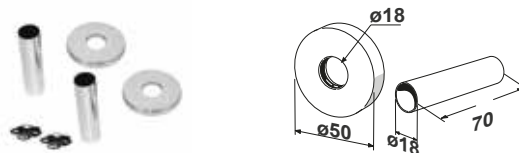

KIT COPRITUBO

Per valvole lucide

Per codici fare riferimento al listino **RADIATORI E SCALDASALVIETTE.**