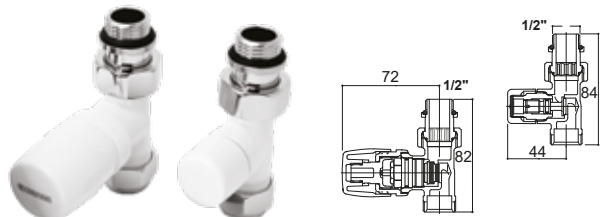

A SQUADRA TERMOSTATIZZABILE

Disponibili per attacco rame Ø 12/14/15 o attacco multistrato Ø 16 x2

DRITTA CON TESTA TERMOSTATICA

Disponibili per attacco rame Ø 12/14/15 o attacco multistrato Ø 16 x2

VALVOLE KRISTAL BIANCHE

Tutti i kit sono completi di **raccorderia attacco RAME Ø 12-14-15 o multistrato Ø 16.**

NOTA: per le valvole di colore diverso dallo standard BIANCO, la testa termostatica è CROMATA

A SQUADRA TERMOSTATIZZABILE

Disponibili per attacco rame Ø 12/14/15 o attacco multistrato Ø 16 x2

DRITTA CON TESTA TERMOSTATICA

Disponibili per attacco rame Ø 12/14/15 o attacco multistrato Ø 16 x2

KIT COPRITUBO

KIT COPRITUBO - SOLO UNITAMENTE ALLA VALVOLA