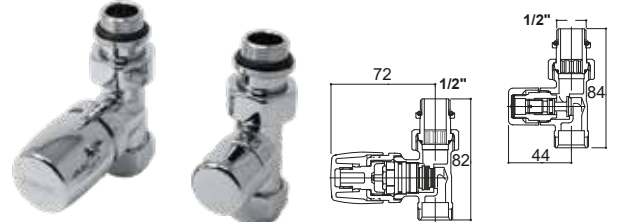

DROIT THERMOSTATISABLES

ROBINETS KRISTAL BLANC

L'ensemble robinet contient: paire de robinet aller-retour, raccords pour cuivre (Ø 12-14-15) ou multicouche (Ø 16 x2).

REMARQUE: pour les robinets d'une couleur autre que le BLANC standard, la tête thermostatique est CHROMÉE