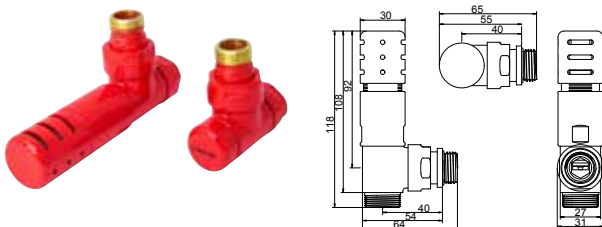

ROBINETS TINTA™

À ÉQUERRE

Le kit robinets Tinta inclut:

TÊTE THERMOSTATIQUE ENTIÈREMENT COLORÉE.

Pour les codes, consulter le catalogue des radiateurs **RADIATEURS POUR LA MAISON & SALLE DE BAINS.**