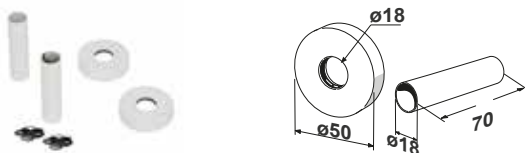

KIT COUVRE-TUBE

KIT COUVRE-TUBE