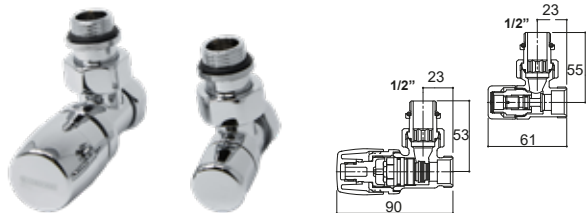

ACCESSOIRES & PIÈCES DÉTACHÉES

ROSY PRO & ROSY PRO BADEN

ROBINETS KRISTAL POLI

L'ensemble robinet contient: paire de robinet aller-retour, raccords pour cuivre ($\varnothing$ 12-14-15) ou multicouche ($\varnothing$ 16 x2).

À ÉQUERRE THERMOSTATISABLES