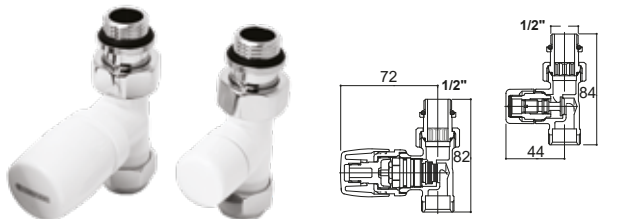

DROIT THERMOSTATISABLES