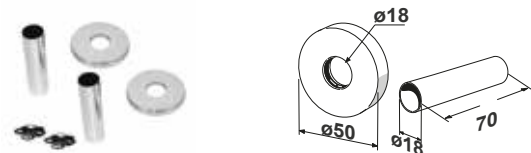

KIT COUVRE-TUBE