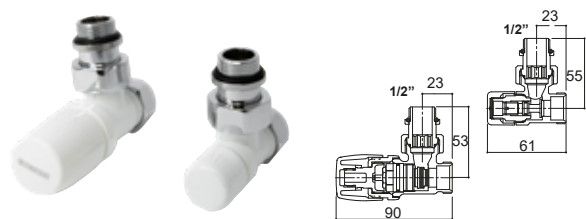

À ÉQUERRE THERMOSTATISABLES