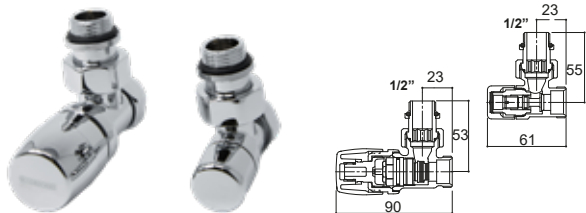

ACCESSOIRES & PIÈCES DÉTACHÉES

FRAME PRO & FRAME PRO BADEN

ROBINETS KRISTAL POLI

L'ensemble robinet contient: paire de robinet aller-retour, raccords pour cuivre (Ø 12-14-15) ou multicouche (Ø 16 x2).

À ÉQUERRE THERMOSTATISABLES