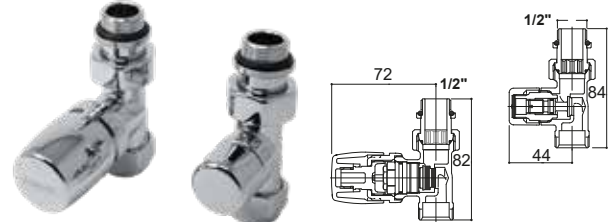

DROIT THERMOSTATISABLES