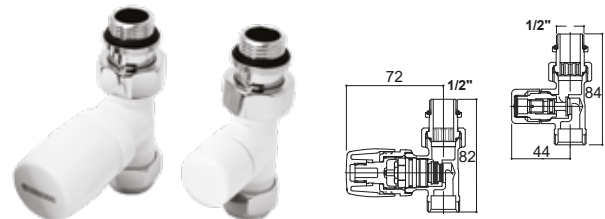

DROIT THERMOSTATISABLES