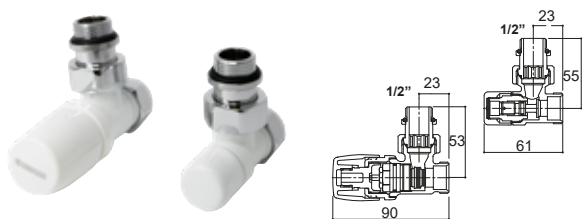

À ÉQUERRE THERMOSTATISABLES