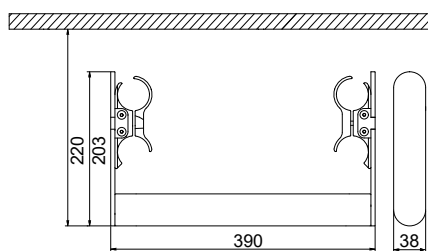

PORTA SALVIETTE DX - L. 268 mm

Materiale: Acciaio al Carbonio Verniciato

		<p>Codice Bianco R01</p>
		<p>5991990310686</p>

APPENDIABITI SX- L. 61 mm

Materiale: Acciaio al Carbonio Verniciato

		<p>Codice Bianco R01</p>
		<p>5991990310685</p>

APPENDIABITI DX - L. 61 mm

Materiale: Acciaio al Carbonio Verniciato

		<p>Codice Bianco R01</p>
		<p>5991990310684</p>

ARYS

Accessori per radiatore Arianna Tandem

design **Mariano Moroni**

GARANZIA EUROPEA

MANIGLIONE - L. 390 mm (per Arianna Tandem 7 elementi)

Materiale: Acciaio al Carbonio Verniciato

Codice
Bianco **R01**

5991990310682

MANIGLIONE - L. 502 mm (per Arianna Tandem 9 elementi)

Materiale: Acciaio al Carbonio Verniciato

Codice
Bianco **R01**

5991990310683