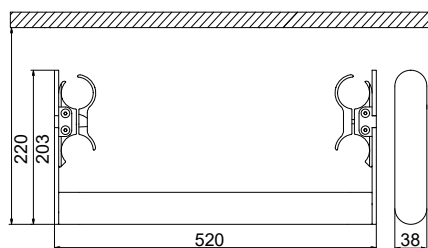

PORTA SALVIETTE DX - L. 268 mm

Materiale: Acciaio al Carbonio Verniciato

		<p>Codice Bianco R01</p>
		<p>5991990310686</p>

APPENDIABITI SX- L. 61 mm

Materiale: Acciaio al Carbonio Verniciato

		<p>Codice Bianco R01</p>
		<p>5991990310685</p>

APPENDIABITI DX - L. 61 mm

Materiale: Acciaio al Carbonio Verniciato

		<p>Codice Bianco R01</p>
		<p>5991990310684</p>

ARYS

Accessori per radiatore Arianna Tandem

design **Mariano Moroni**

GARANZIA EUROPEA

MANIGLIONE - L. 390 mm (per Arianna Tandem 7 elementi)

Materiale: Acciaio al Carbonio Verniciato

Codice
Bianco **R01**

5991990310682

MANIGLIONE - L. 502 mm (per Arianna Tandem 9 elementi)

Materiale: Acciaio al Carbonio Verniciato

Codice
Bianco **R01**

5991990310683