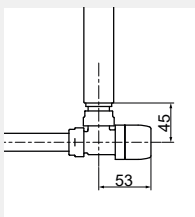

Misure per valvola kristal a squadra termostattabile