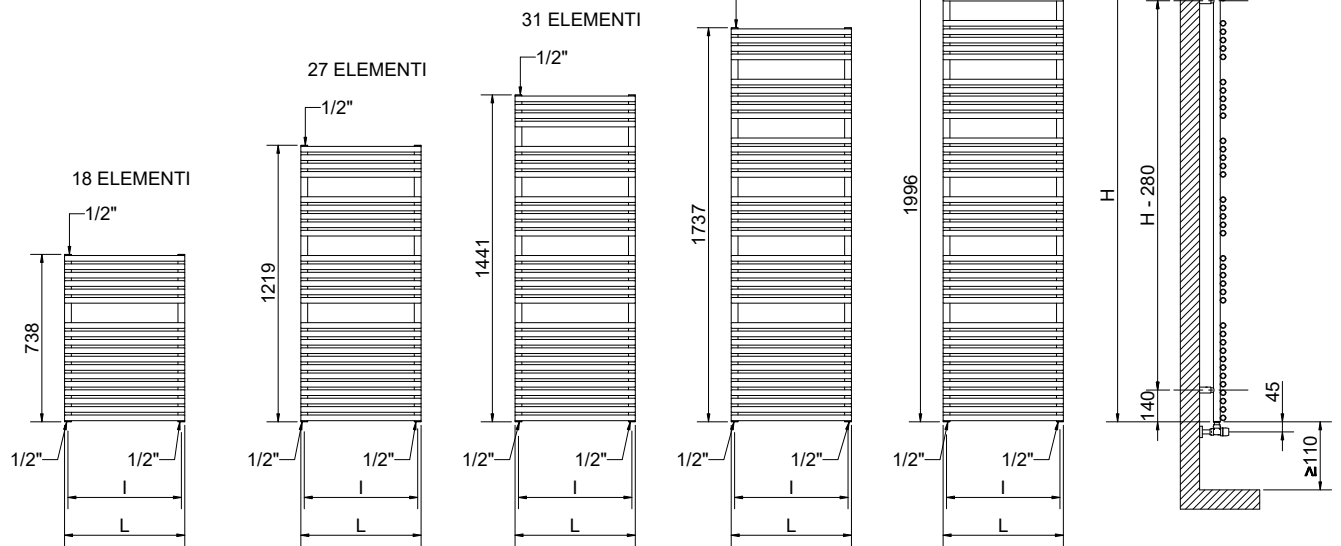

(*) Il kit di fissaggio ha lo stesso interasse (l) del radiatore

Misure valide con valvole Kristal

LUCY 25

Altezza [mm]	Larghezza L [mm]	Interasse l [mm]	Codice	INTERASSE 50 mm		Potenza termica [Watt]			Kit funz. misto [Watt]		
				Codice	Peso a vuoto [Kg]	Superficie [m²]	Contenuto d'acqua [lt]	Δt=50°C		Δt=30°C	Esponente n
738	430	400	3551406100340	3551406100360	5,8	0,747	4,1	410	224	1,1862	400
	480	450	3551406100344	3551406100364	6,4	0,818	4,5	449	244	1,1956	400
1219	430	400	3551406100341	3551406100361	9,0	1,142	6,3	605	317	1,2664	600
	480	450	3551406100345	3551406100365	9,8	1,248	6,8	661	353	1,2289	600
	530	500	3551406100348	3551406100368	10,6	1,354	7,4	717	369	1,3021	700
	580	550	3551406100352	3551406100372	11,4	1,460	8,0	773	395	1,3127	700
1441	430	400	3551406100342	3551406100362	10,4	1,319	7,3	685	366	1,2255	700
	480	450	3551406100346	3551406100366	11,3	1,440	7,9	748	398	1,2346	700
	530	500	3551406100349	3551406100369	12,2	1,562	8,6	812	435	1,2229	700
1737	580	550	3551406100353	3551406100373	13,1	1,684	9,2	875	465	1,2378	900
	430	400	3551406100343	3551406100363	12,4	1,577	8,7	788	422	1,2236	700
	480	450	3551406100347	3551406100367	13,5	1,722	9,5	861	458	1,2354	900
	530	500	3551406100350	3551406100370	14,6	1,868	10,2	933	493	1,2482	900
1996	580	550	3551406100354	3551406100374	15,7	2,013	11,0	1006	531	1,2493	1000
	530	500	3551406100351	3551406100371	16,6	2,125	11,6	1041	392	1,9114	1000
	580	550	3551406100355	3551406100375	17,8	2,289	12,5	1121	605	1,2078	1000
	730	700	3551406100356	3551406100376	21,6	2,784	15,1	1364	729	1,2264	1200

I codici riportati nelle tabelle si riferiscono ai modelli di colore BIANCO R01

Per ΔT diversi utilizzare la seguente formula: resa ricercata = resa termica a ΔT 50 x (ΔT desiderato/50)ⁿ