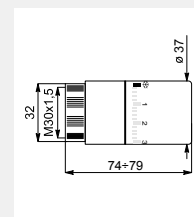

Attacco Multistrato \varnothing 16
Codice 5991990311187

Misure per valvola kristal a squadra termostattabile

Testa termostatica a liquido - bianca

(confezione da 2 pezzi)
Codice 5035270710016

Misure testa termostatica

(*) Il kit di fissaggio ha lo stesso interasse (l) del radiatore

Misure valide con valvole Kristal

LUCY 25

Altezza [mm]	Larghezza L [mm]	Interasse l [mm]	Codice	INTERASSE 50 mm		Potenza termica [Watt]			Kit funz. misto [Watt]		
				Codice	Peso a vuoto [Kg]	Superficie [m²]	Contenuto d'acqua [lt]	Δt=50°C		Δt=30°C	Esponente n
738	430	400	3551406100340	3551406100360	5,8	0,747	4,1	410	224	1,1862	400
	480	450	3551406100344	3551406100364	6,4	0,818	4,5	449	244	1,1956	400
1219	430	400	3551406100341	3551406100361	9,0	1,142	6,3	605	317	1,2664	600
	480	450	3551406100345	3551406100365	9,8	1,248	6,8	661	353	1,2289	600
	530	500	3551406100348	3551406100368	10,6	1,354	7,4	717	369	1,3021	700
	580	550	3551406100352	3551406100372	11,4	1,460	8,0	773	395	1,3127	700
1441	430	400	3551406100342	3551406100362	10,4	1,319	7,3	685	366	1,2255	700
	480	450	3551406100346	3551406100366	11,3	1,440	7,9	748	398	1,2346	700
	530	500	3551406100349	3551406100369	12,2	1,562	8,6	812	435	1,2229	700
1737	580	550	3551406100353	3551406100373	13,1	1,684	9,2	875	465	1,2378	900
	430	400	3551406100343	3551406100363	12,4	1,577	8,7	788	422	1,2236	700
	480	450	3551406100347	3551406100367	13,5	1,722	9,5	861	458	1,2354	900
	530	500	3551406100350	3551406100370	14,6	1,868	10,2	933	493	1,2482	900
1996	580	550	3551406100354	3551406100374	15,7	2,013	11,0	1006	531	1,2493	1000
	530	500	3551406100351	3551406100371	16,6	2,125	11,6	1041	392	1,9114	1000
	580	550	3551406100355	3551406100375	17,8	2,289	12,5	1121	605	1,2078	1000
	730	700	3551406100356	3551406100376	21,6	2,784	15,1	1364	729	1,2264	1200