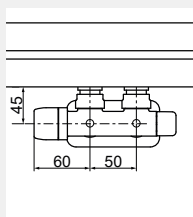

Attacco Multistrato \varnothing 16
Codice 5991990311187

Misure per valvola kristal a squadra termostattabile

Testa termostatica a liquido - bianca

(confezione da 2 pezzi)
Codice 5035270710016

Misure testa termostatica