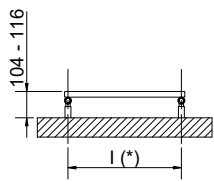

(*) Il kit di fissaggio ha lo stesso interasse (l) del radiatore

Misure valide con valvole Kristal

LUCY 25

Altezza [mm]	Larghezza L [mm]	Interasse l [mm]	Codice	INTERASSE 50 mm		Potenza termica [Watt]			Kit funz. misto [Watt]		
				Codice	Peso a vuoto [Kg]	Superficie [m²]	Contenuto d'acqua [lt]	Δt=50°C		Δt=30°C	Esponente n
738	430	400	3551406100340	3551406100360	5,8	0,747	4,1	410	224	1,1862	400
	480	450	3551406100344	3551406100364	6,4	0,818	4,5	449	244	1,1956	400
1219	430	400	3551406100341	3551406100361	9,0	1,142	6,3	605	317	1,2664	600
	480	450	3551406100345	3551406100365	9,8	1,248	6,8	661	353	1,2289	600
	530	500	3551406100348	3551406100368	10,6	1,354	7,4	717	369	1,3021	700
	580	550	3551406100352	3551406100372	11,4	1,460	8,0	773	395	1,3127	700
1441	430	400	3551406100342	3551406100362	10,4	1,319	7,3	685	366	1,2255	700
	480	450	3551406100346	3551406100366	11,3	1,440	7,9	748	398	1,2346	700
	530	500	3551406100349	3551406100369	12,2	1,562	8,6	812	435	1,2229	700
1737	580	550	3551406100353	3551406100373	13,1	1,684	9,2	875	465	1,2378	900
	430	400	3551406100343	3551406100363	12,4	1,577	8,7	788	422	1,2236	700
	480	450	3551406100347	3551406100367	13,5	1,722	9,5	861	458	1,2354	900
	530	500	3551406100350	3551406100370	14,6	1,868	10,2	933	493	1,2482	900
1996	580	550	3551406100354	3551406100374	15,7	2,013	11,0	1006	531	1,2493	1000
	530	500	3551406100351	3551406100371	16,6	2,125	11,6	1041	392	1,9114	1000
	580	550	3551406100355	3551406100375	17,8	2,289	12,5	1121	605	1,2078	1000
	730	700	3551406100356	3551406100376	21,6	2,784	15,1	1364	729	1,2264	1200

I codici riportati nelle tabelle si riferiscono ai modelli di colore BIANCO R01

Per ΔT diversi utilizzare la seguente formula: resa ricercata = resa termica a ΔT 50 x (ΔT desiderato/50)ⁿ