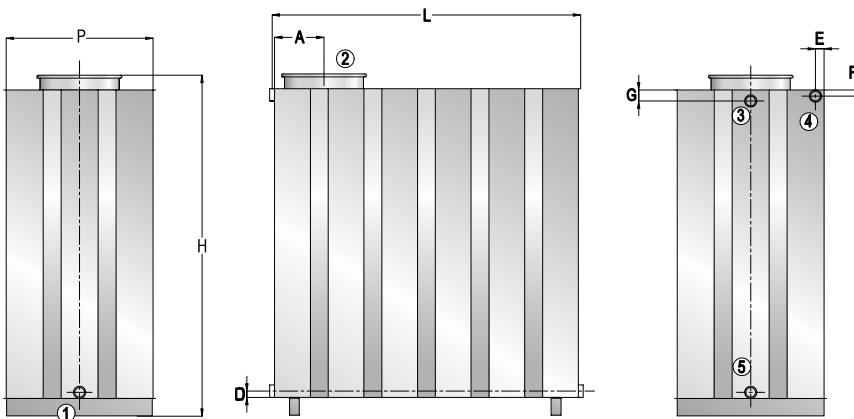

## Informazioni tecniche

I Serbatoi Inox A304 sono destinati allo stoccaggio di acqua a pressione atmosferica. Sono costruiti interamente in acciaio Inox 304 (1.4301).

I serbatoi sono dotati di apertura di ispezione completa di coperchio con sistema di fissaggio a fascetta non a tenuta, che consente il montaggio degli accessori e le ispezioni periodiche.

## Impiego

Stoccaggio di acqua a pressione atmosferica.

## Garanzia: 2 anni

Vedi condizioni generali di vendita e norme per una corretta installazione.

NOVITÀ

Passo d'Uomo  
Ø 400

(\* ) Il modello 300 non presenta lamiere grecate.

\* PU: Passo d'Uomo

| Modello                 | SERB. X A304 PP | L    | H    | P   | A   | D  | E  | F  | G  | 1-3<br>4-5 | 2           | Peso |
|-------------------------|-----------------|------|------|-----|-----|----|----|----|----|------------|-------------|------|
|                         | CODICE          | [mm] |      |     |     |    |    |    |    |            | Connessioni | [Kg] |
| <b>300 (*)</b>          | 3701014010005   | 750  | 870  | 500 | 210 | 30 | 45 | 30 | 30 | 1"         | Ø 240       | 25   |
| <b>500</b>              | 3701014010001   | 1000 | 1120 | 500 | 240 | 25 | 55 | 35 | 60 | 1"         | Ø 240       | 38   |
| <b>1000</b>             | 3701014010002   | 1250 | 1370 | 600 | 250 | 25 | 55 | 35 | 60 | 1"         | Ø 320       | 65   |
| <b>1000 (PU* Ø 400)</b> | 3701014010010   | 1250 | 1370 | 600 | 250 | 25 | 55 | 35 | 60 | 1"         | Ø 400       | 56   |
| <b>1500</b>             | 3701014010003   | 2000 | 1370 | 600 | 250 | 30 | 55 | 40 | 60 | 1"¼        | Ø 320       | 99   |
| <b>1500 (PU* Ø 400)</b> | 3701014010011   | 2000 | 1370 | 600 | 250 | 30 | 55 | 40 | 60 | 1"¼        | Ø 400       | 92   |
| <b>2000</b>             | 3701014010004   | 2150 | 1620 | 625 | 325 | 40 | 55 | 40 | 60 | 1"¼        | Ø 400       | 134  |