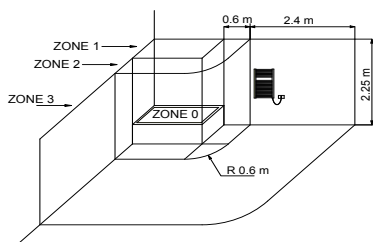

POSITIONNEMENT DU RADIATEUR ÉLECTRIQUE

Les radiateurs électriques Cordivari sont dotés de résistances électriques de classe II avec indice de protection IP 44. Cela permet le montage en zone 2 de danger à condition que la ligne d'alimentation soit protégée par un interrupteur différentiel avec $I_{dn} \leq 30\text{mA}$. La prise d'alimentation et l'interrupteur différentiel doivent obligatoirement être positionnés en zone 3.

Tous les radiateurs électriques sont conformes à la nouvelle Réglementation UE 2015/1188.

Pour les radiateurs électriques à installer en position fixe sont prescrites de nouvelles valeurs minimales d'efficacité énergétique. La Puissance nominale supérieure à 250 W ne devra pas être inférieure à 38%. Tous les radiateurs ErP Cordivari, en ligne avec les nouvelles directives Ecodesign, se caractérisent par leur grande efficacité combinée avec l'attention maximale pour l'économie d'énergie.

En particulier, chaque radiateur est équipé au minimum de: contrôle électronique de la température; détecteur de fenêtre ouverte; programmation hebdomadaire. Enfin, grâce aux thermostats digitaux complètement programmables et aux capteurs sophistiqués présents sur les nouveaux radiateurs électriques ErP Cordivari, chaleur, efficacité et épargne énergétique seront les meilleurs alliés de votre confort.

ACCESSOIRES

Télécommande Radio

Pour le contrôle à distance de la soufflerie (Blower).

Code 5150990000011