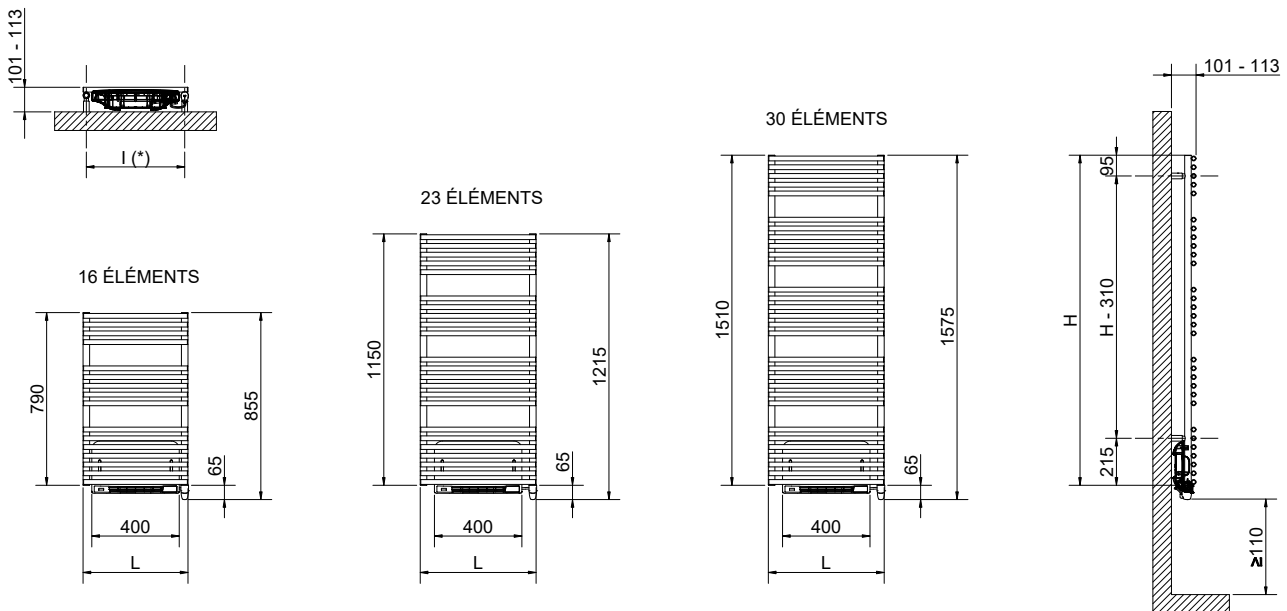

Classe de protection électrique: CLASSE II
Indice de protection minimum: IP 24
Tension du réseau: 230 V - 50 Hz
Longueur câble: 800 mm - Fil pilote
Rendement énergétique saisonnier η_s: $\geq 38\%$

(*) Le kit fixation à la même entraxe (l) que le radiateur

GLORIA 22 BLOWER

Hauteur [mm]	Largeur L [mm]	Code	Puissance [Watt]	Puissance BLOWER [Watt]	Poids [Kg]
790	480	3581666100023	500	1000	15
1150	530	3581666100024	750	1000	19
1500	530	3581666100025	1000	1000	24

MODULE ÉLECTRIQUE POUR SOUFFLERIE

Le module Blower de thermo-ventilation Cordivari offre des fonctionnalités avancées pour un maximum de confort sans gaspillage d'énergie, dans le but de simplifier la vie de l'utilisateur