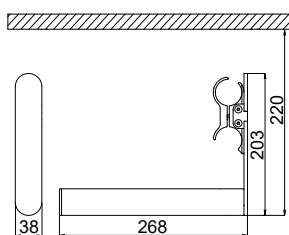

Matériel: Acier au carbone vernis

		Code Blanc R01
		5991990310686

PATÈRE (GAUCHE) - L. 100 mm

Matériel: Acier au carbone vernis

		Code Blanc R01
		5991990310685

PATÈRE (DROITE) - L. 100 mm

Matériel: Acier au carbone vernis

		Code Blanc R01
		5991990310682

BARRE PORTE-SERVIETTES - L. 502 mm (applicable sur Arianna 9 éléments)

Matériel: Acier au carbone vernis

		Code Blanc R01
		5991990310683

Les codes indiqués se réfèrent aux modèles de couleur Blanc RAL 9010-R01

ARYS

accessoires pour le radiateur Arianna Tandem

design **Mariano Moroni**

PORTE-SERVIETTES (GAUCHE) - L. 268 mm

Matériel: Bois

ESSENCE BOIS	Support peint	Code
	R01-RAL 9010 Pure White	5991990500046
	R02 - RAL 9016 Traffic White	5991990530010
	T11 Matt White	5991990530011
	F20 Milky	5991990530012

PORTE-SERVIETTES (DROITE) - L. 268 mm

Matériel: Bois

ESSENCE BOIS	Support peint	Code
	R01-RAL 9010 Pure White	5991990500045
	R02 - RAL 9016 Traffic White	5991990530007
	T11 Matt White	5991990530008
	F20 Milky	5991990530009