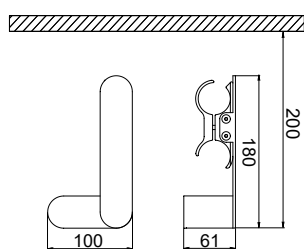

PATÈRE (DROITE) - L. 100 mm

Matériel: Bois

ESSENCE BOIS	Support peint	Code
	R01-RAL 9010 Pure White	5991990500043
	R02 - RAL 9016 Traffic White	5991990530013
	T11 Matt White	5991990530014
	F20 Milky	5991990530015