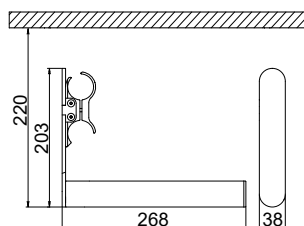

ESSENCE BOIS	Support peint	Code
	R01-RAL 9010 Pure White	5991990500046
	R02 - RAL 9016 Traffic White	5991990530010
	T11 Matt White	5991990530011
	F20 Milky	5991990530012