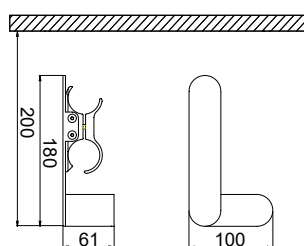

PATÈRE (GAUCHE) - L. 100 mm

Matériel: Bois

ESSENCE BOIS	Support peint	Code
	R01-RAL 9010 Pure White	5991990500044
	R02 - RAL 9016 Traffic White	5991990530016
	T11 Matt White	5991990530017
	F20 Milky	5991990530018