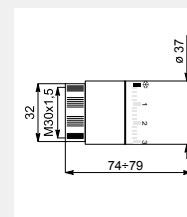

Mesures de la tête thermostatique

Les accessoires, si commandés indépendamment du radiateur, pourront être fournis uniquement en couleur blanc standard.

Les codes reportés dans le tableau se réfèrent aux modèles de couleur BLANC R01-RAL 9010.