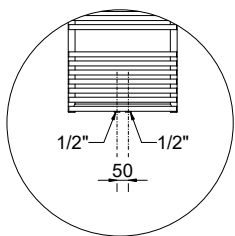

Détail de la version entraxe 50 mm