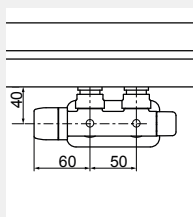

Mesures pour robinet kristal à équerre thermostatisable