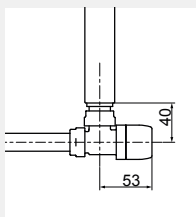

Multicouche \varnothing 16
Code 5991990311160

Mesures pour kit robinets kristal à équerre thermostatisables

Robinet kristal à équerre entraxe 50 mm droite thermostatisables en blanc R01-RAL 9010

Cuivre \varnothing 12/14/15
Code 5991990311186