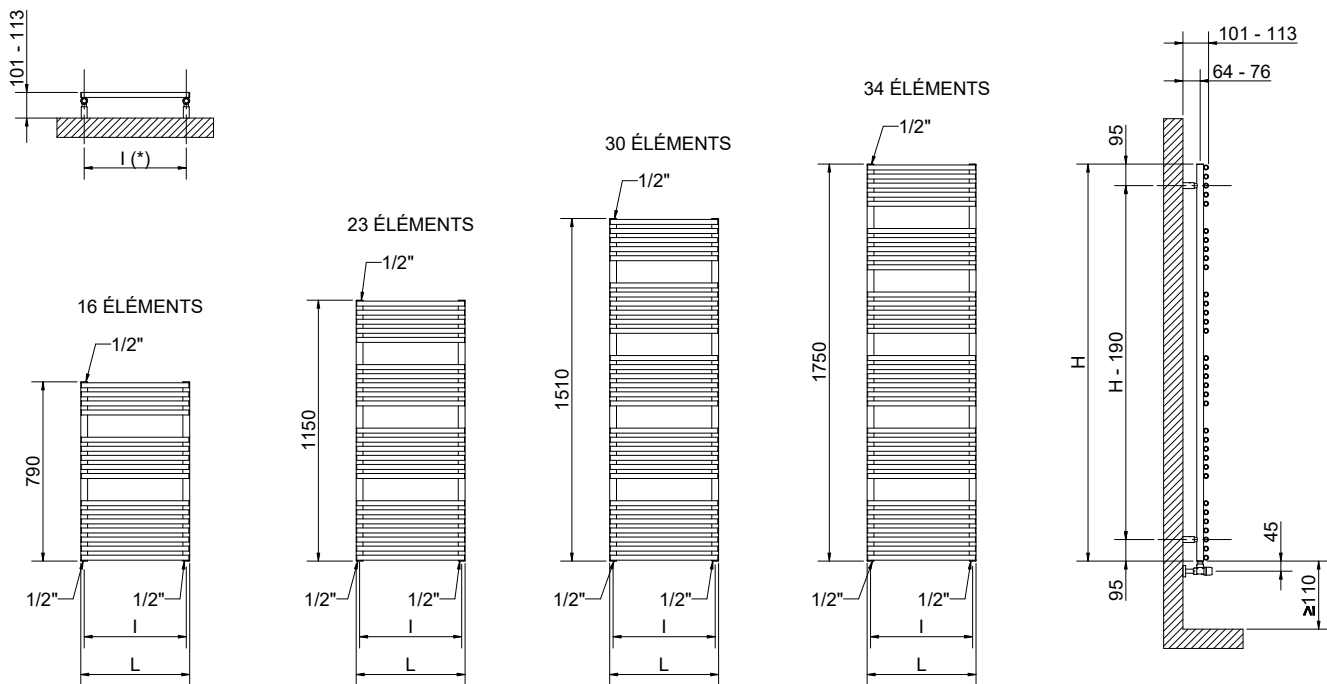

(*) Le kit fixation a le même entraxe (l) que le radiateur

Mesures pour robinets de type Kristal

GLORIA 22

Hauteur [mm]	Largeur L [mm]	Entraxe l [mm]	Code	Entraxe 50 mm		Puissance thermique [Watt]				Kit mixte [Watt]	
				Code	Poids à vide [Kg]	Surface [m²]	Capacité [lt]	Δt=50°C	Δt=30°C		Exp. n
790	430	400	3551666100101	3551666100121	6,1	0,61	3,0	364	203	1,1418	300
	480	450	3551666100102	3551666100122	6,6	0,66	3,1	401	224	1,1513	400
	430	400	3551666100103	3551666100123	8,8	0,88	4,2	516	285	1,1615	450
	480	450	3551666100104	3551666100124	9,5	0,95	4,6	567	314	1,1565	450
1150	530	500	3551666100105	3551666100125	10,2	1,03	5,0	617	343	1,1516	600
	580	550	3551666100106	3551666100126	10,9	1,10	5,3	668	372	1,1460	700
	630	600	3551666100107	3551666100127	11,8	1,18	5,7	719	402	1,1405	750
1500	430	400	3551666100108	3551666100128	11,4	1,14	5,5	668	368	1,1576	750
	480	450	3551666100109	3551666100129	12,3	1,25	6,3	732	404	1,1562	750
	530	500	3551666100110	3551666100130	13,2	1,32	6,5	796	440	1,1606	750
	580	550	3551666100111	3551666100131	14,2	1,44	6,9	860	476	1,1568	900
	630	600	3551666100112	3551666100132	15,0	1,53	7,3	924	513	1,1529	900
1750	480	450	3551666100113	3551666100133	14,0	1,41	6,9	842	463	1,1644	750
	530	500	3551666100114	3551666100134	15,1	1,52	7,4	915	504	1,1666	900
	580	550	3551666100115	3551666100135	16,1	1,64	7,9	989	546	1,1638	900
	630	600	3551666100116	3551666100136	17,1	1,75	8,4	1062	587	1,1610	900
	730	700	3551666100117	3551666100137	19,2	1,97	9,4	1208	670	1,1659	1200

Les codes reportés dans le tableau se réfèrent aux modèles de couleur BLANC R01-RAL 9010.

Pour ΔT différent de 50, utiliser la formule suivante: rendement recherchée = rendement thermique à ΔT 50 x (ΔT désiré/50)ⁿ