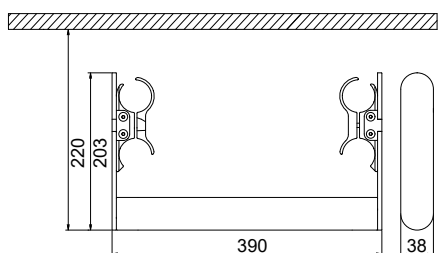

design **Mariano Moroni**

GARANZIA
EUROPEA

ARDESIA®

MANIGLIONE - L. 390 mm (per Arianna tandem 7 elementi)

Materiale: Acciaio al Carbonio Verniciato - Bianco R01

		Codice
		5991990310682

MANIGLIONE - L.502 mm (per Arianna tandem 9 elementi)

ARYS

accessori per radiatore Arianna Tandem

design **Mariano Moroni**

GARANZIA
EUROPEA

ARDESIA®

MANIGLIONE - L. 390 mm (per Arianna tandem 7 elementi)

Materiale: Legno

ESSENZA LEGNO	Supporto verniciato	Codice
	RAL 9010 - R01 Bianco	5991990500041
	RAL 9016 - R02 Bianco Traffico	5991990530001
	T11 Bianco Opaco	5991990530002
	F20 Milky	5991990530003