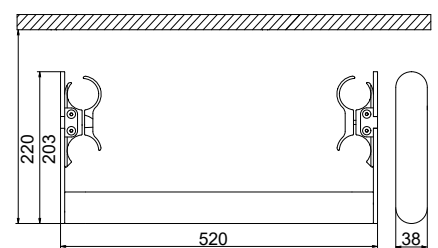

MANIGLIONE - L.502 mm (per Arianna tandem 9 elementi)

Materiale: Legno

ESSENZA LEGNO	Supporto verniciato	Codice
	RAL 9010 - R01 Bianco	5991990500042
	RAL 9016 - R02 Bianco Traffico	5991990530004
	T11 Bianco Opaco	5991990530005
	F20 Milky	5991990530006

ELETTRICIE BLOWER