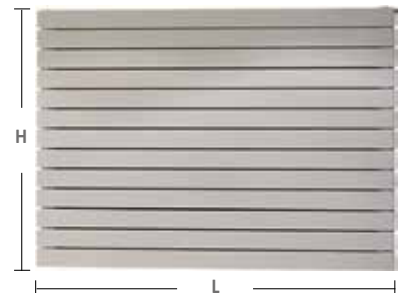

DIMENSIONS MAXIMUM REALISABLES

L'un des 2 côtés du radiateur ne peut excéder la
mesure de **896 mm**

Pour données techniques, connexions et autres informations
se référer à:

ROSY
ROSY TANDEM
ROSY MAX

PROCÉDURE DE COMMANDE POUR IMAGES PERSONNALISÉES

- Choisir entre les modèles ROSY / ROSY TANDEM / ROSY MAX
- Choisir les dimensions en hauteur et largeur, ainsi que la disposition horizontale ou vertical et le type de connexion.
- Envoyer une image en format digital (jpg, tiff, eps) à haute résolution (300 dpi ou plus) ou une

photographie (Le matériel envoyé ne sera pas restitué)

- Envoyer une autorisation au traitement de l'image (celles-ci devront respecter les normes relatives aux droits d'auteur)
- Approuver la prévisualisation digitale du dessin sur le radiateur et confirmer ainsi la commande.