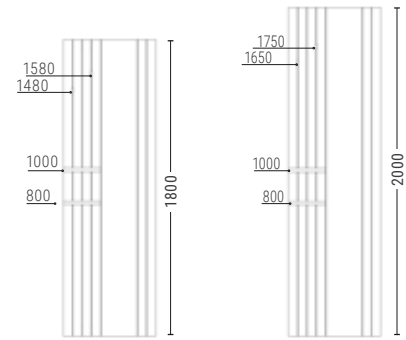

ROSY MIRROR

EUROPÉENNE
GARANTIE

MATÉRIEL:

- Collecteurs horizontaux en acier au carbone vernis \varnothing 38 mm.
- Corps radiants verticaux en acier au carbone vernis 50x10 mm.
- Miroir.

FIXATION:

Consoles, purgeur, clé hexagonale, vis et chevrons pour parois en dur, instructions de montage.

Mesures pour robinets de type Kristal

Comment placer les accessoires - tablettes et patères

AVEC MIROIR À DROITE - MD50

Mesures pour robinets de type Kristal

Comment placer les accessoires - tablettes et patères

AVEC MIROIR À GAUCHE - MS50

Mesures pour robinets de type Kristal

Comment placer les accessoires - tablettes et patères

ROSY MIRROR

Hauteur [mm]	Largeur L [mm]	Entaxe l [mm]	Miroir central	Miroir latéral DROITE	Miroir latéral GAUCHE	Poids à vide [Kg]	Surface [m ²]	Capacité [l]	Puissance thermique [Watt]		Exp. n
									Δt=50°C	Δt=30°C	
1800	560	500	MC50	MD50	MS50	22,4	1,43	5	684	355	1,2840
2000	560	500				24,6	1,57	5,5	756	397	1,2626