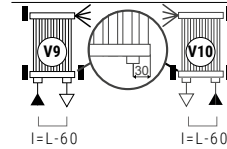

Connexions: n° 2 x 1/2" G - 1 x 1/8" G

RACCORDEMENTS STANDARDS

RACCORDEMENTS SPÉCIAUX

LÉGENDE: ▶ Entrée ◀ Sortie ◀ Purgeur H Hauteur I Entraxe L Largeur □ Manchon ■ Bouchon soudé

Le raccordement doit toujours être spécifié en phase de commande.
Le radiateur ne fonctionne pas en mono-tube.