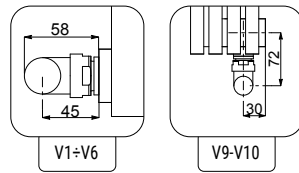

Mesures pour robinets de type Kristal

Comment placer les accessoires - tablettes et patères

AVEC MIROIR À DROITE - MD50

Mesures pour robinets de type Kristal

Comment placer les accessoires - tablettes et patères

AVEC MIROIR À GAUCHE - MS50

Mesures pour robinets de type Kristal

Comment placer les accessoires - tablettes et patères

ROSY MIRROR

Hauteur [mm]	Largeur L [mm]	Entaxe l [mm]	Miroir central	Miroir latéral DROITE	Miroir latéral GAUCHE	Poids à vide [Kg]	Surface [m ²]	Capacité [l]	Puissance thermique [Watt]		Exp. n
									Δt=50°C	Δt=30°C	
1800	560	500	MC50	MD50	MS50	22,4	1,43	5	684	355	1,2840
2000	560	500				24,6	1,57	5,5	756	397	1,2626