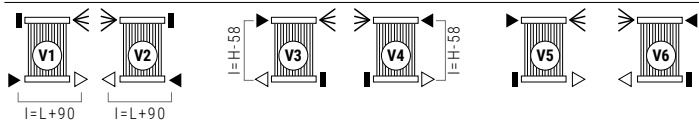

ROSY MIRROR

EUROPÉENNE
GARANTIE

MATÉRIEL:

- Collecteurs horizontaux en acier au carbone vernis \varnothing 38 mm.
- Corps radiants verticaux en acier au carbone vernis 50x10 mm.
- Miroir.

FIXATION:

Consoles, purgeur, clé hexagonale, vis et chevrons pour parois en dur, instructions de montage.

Pour radiateurs et accessoires d'autres couleurs consulter le nuancier.

ACCESSOIRES:

Voir accessoires.

FONCTIONNEMENT:

Eau chaude

Pression maximale de service: 5 bar

Fonctionnement: eau chaude

Température maximale de service: 110° C

Connexions: n° 2 x 1/2" G - 1 x 1/8" G

RACCORDEMENTS STANDARDS

RACCORDEMENTS SPÉCIAUX

LÉGENDE: ▶ Entrée ◀ Sortie ◀ Purgeur H Hauteur I Entraxe L Largeur □ Manchon ■ Bouchon soudé

Le raccordement doit toujours être spécifié en phase de commande.
Le radiateur ne fonctionne pas en mono-tube.

COMMENT COMMANDER LE RADIATEUR ROSY MIRROR

STRUCTURE DU CODE	Modèle de radiateur	Numéro des éléments	Hauteur en cm	Types de connexions	Code couleur	Valeur fixe
AAAA	BB	CCC	DDD	EEE	A	

EXEMPLE	Modèle de radiateur	Numéro des éléments	Hauteur en cm	Types de connexions	Code couleur	Valeur fixe
MS50	06	180	V01	R01	A	