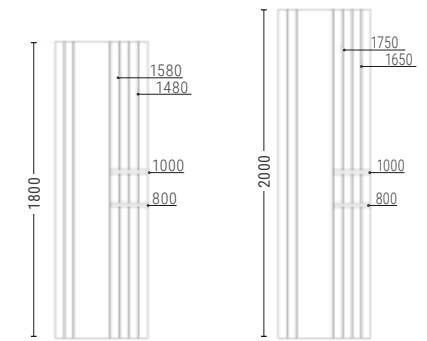

ROSY MIRROR

EUROPÉENNE
GARANTIE

MATÉRIEL:

- Collecteurs horizontaux en acier au carbone vernis \varnothing 38 mm.
- Corps radiants verticaux en acier au carbone vernis 50x10 mm.
- Miroir.

FIXATION:

Consoles, purgeur, clé hexagonale, vis et chevrons pour parois en dur, instructions de montage.

Mesures pour robinets de type Kristal

Comment placer les accessoires - tablettes et patères

AVEC MIROIR À DROITE - MD50

Mesures pour robinets de type Kristal

Comment placer les accessoires - tablettes et patères

AVEC MIROIR À GAUCHE - MS50

Mesures pour robinets de type Kristal

Comment placer les accessoires - tablettes et patères

ROSY MIRROR

Hauteur [mm]	Largeur L [mm]	Entaxe l [mm]	Miroir central	Miroir latéral DROITE	Miroir latéral GAUCHE	Poids à vide [Kg]	Surface [m ²]	Capacité [l]	Puissance thermique [Watt]		Exp. n
									Δt=50°C	Δt=30°C	
1800	560	500	MC50	MD50	MS50	22,4	1,43	5	684	355	1,2840
2000	560	500				24,6	1,57	5,5	756	397	1,2626