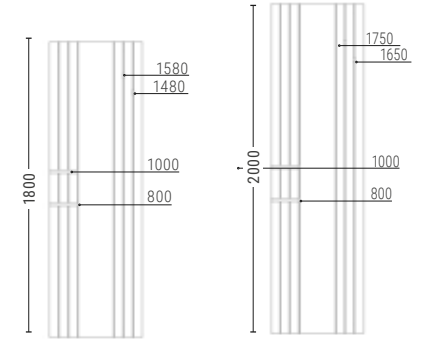

ROSY MIRROR

EUROPÉENNE
GARANTIE

MATÉRIEL:

- Collecteurs horizontaux en acier au carbone vernis \varnothing 38 mm.
- Corps radiants verticaux en acier au carbone vernis 50x10 mm.
- Miroir.

FIXATION:

Consoles, purgeur, clé hexagonale, vis et chevrons pour parois en dur, instructions de montage.

Mesures pour robinets de type Kristal

Comment placer les accessoires - tablettes et patères

AVEC MIROIR À DROITE - MD50

Mesures pour robinets de type Kristal

Comment placer les accessoires - tablettes et patères

AVEC MIROIR À GAUCHE - MS50

Mesures pour robinets de type Kristal

Comment placer les accessoires - tablettes et patères

ROSY MIRROR

Hauteur [mm]	Largeur L [mm]	Entaxe l [mm]	Miroir central	Miroir latéral DROITE	Miroir latéral GAUCHE	Poids à vide [Kg]	Surface [m ²]	Capacité [l]	Puissance thermique [Watt]		Exp. n
									Δt=50°C	Δt=30°C	
1800	560	500	MC50	MD50	MS50	22,4	1,43	5	684	355	1,2840
2000	560	500				24,6	1,57	5,5	756	397	1,2626