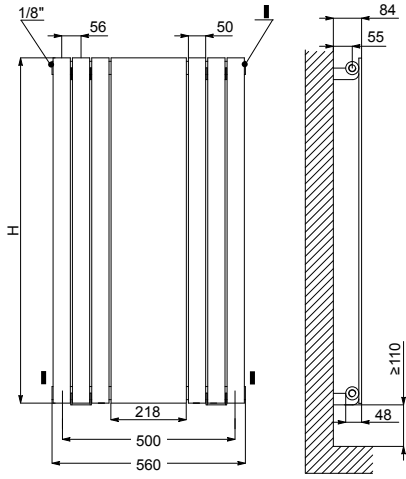

ROSY MIRROR

EUROPÉENNE
GARANTIE

MATÉRIEL:

- Collecteurs horizontaux en acier au carbone vernis \varnothing 38 mm.
- Corps radiants verticaux en acier au carbone vernis 50x10 mm.
- Miroir.

FIXATION:

Consoles, purgeur, clé hexagonale, vis et chevrons pour parois en dur, instructions de montage.

Multicouche \varnothing 16
Code 5991990311160

KIT 2 TABLETTES EN BOIS - 162 x 100 mm

Finition	Code
BLANC	5991990500006
Chêne	5991990500005
Wenghé	5991990500007

Applicable sur Rosy miroir central

KIT 2 TABLETTES EN BOIS - 218 x 100 mm

Mesures pour robinets de type Kristal

Comment placer les accessoires - tablettes et patères

AVEC MIROIR À DROITE - MD50

Mesures pour robinets de type Kristal

Comment placer les accessoires - tablettes et patères

AVEC MIROIR À GAUCHE - MS50

Mesures pour robinets de type Kristal

Comment placer les accessoires - tablettes et patères

ROSY MIRROR

Hauteur [mm]	Largeur L [mm]	Entaxe l [mm]	Miroir central	Miroir latéral DROITE	Miroir latéral GAUCHE	Poids à vide [Kg]	Surface [m ²]	Capacité [l]	Puissance thermique [Watt]		Exp. n
									Δt=50°C	Δt=30°C	
1800	560	500	MC50	MD50	MS50	22,4	1,43	5	684	355	1,2840
2000	560	500				24,6	1,57	5,5	756	397	1,2626