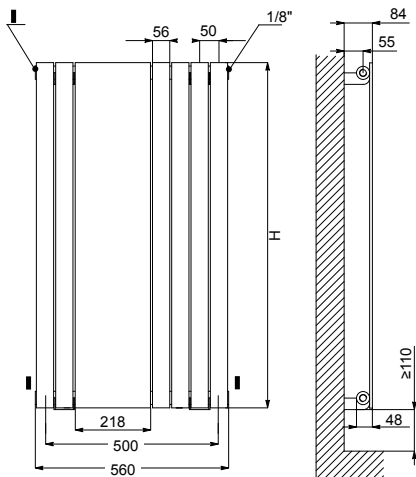

ROSY MIRROR

EUROPÉENNE
GARANTIE

MATÉRIEL:

- Collecteurs horizontaux en acier au carbone vernis \varnothing 38 mm.
- Corps radiants verticaux en acier au carbone vernis 50x10 mm.
- Miroir.

FIXATION:

Consoles, purgeur, clé hexagonale, vis et chevrons pour parois en dur, instructions de montage.

Mesures pour robinets de type Kristal

Comment placer les accessoires - tablettes et patères

AVEC MIROIR À DROITE - MD50

Mesures pour robinets de type Kristal

Comment placer les accessoires - tablettes et patères

AVEC MIROIR À GAUCHE - MS50

Mesures pour robinets de type Kristal

Comment placer les accessoires - tablettes et patères

ROSY MIRROR

Hauteur [mm]	Largeur L [mm]	Entaxe l [mm]	Miroir central	Miroir latéral DROITE	Miroir latéral GAUCHE	Poids à vide [Kg]	Surface [m ²]	Capacité [l]	Puissance thermique [Watt]		Exp. n
									Δt=50°C	Δt=30°C	
1800	560	500	MC50	MD50	MS50	22,4	1,43	5	684	355	1,2840
2000	560	500				24,6	1,57	5,5	756	397	1,2626