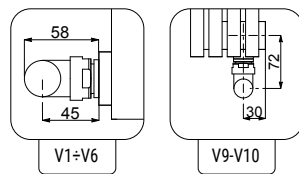

Mesures pour robinets de type Kristal

Comment placer les accessoires - tablettes et patères

AVEC MIROIR À DROITE - MD50

Mesures pour robinets de type Kristal

Comment placer les accessoires - tablettes et patères

AVEC MIROIR À GAUCHE - MS50

Mesures pour robinets de type Kristal

Comment placer les accessoires - tablettes et patères

ROSY MIRROR

Hauteur [mm]	Largeur L [mm]	Entaxe l [mm]	Miroir central	Miroir latéral DROITE	Miroir latéral GAUCHE	Poids à vide [Kg]	Surface [m ²]	Capacité [l]	Puissance thermique [Watt]		Exp. n
									Δt=50°C	Δt=30°C	
1800	560	500	MC50	MD50	MS50	22,4	1,43	5	684	355	1,2840
2000	560	500				24,6	1,57	5,5	756	397	1,2626