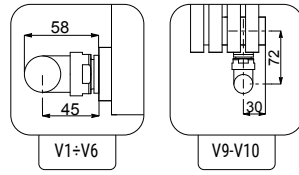

Mesures pour robinets de type Kristal

Comment placer les accessoires - tablettes et patères

AVEC MIROIR À DROITE - MD50

Mesures pour robinets de type Kristal

Comment placer les accessoires - tablettes et patères

AVEC MIROIR À GAUCHE - MS50

Mesures pour robinets de type Kristal

Comment placer les accessoires - tablettes et patères

ROSY MIRROR

Hauteur [mm]	Largeur L [mm]	Entaxe l [mm]	Miroir central	Miroir latéral DROITE	Miroir latéral GAUCHE	Poids à vide [Kg]	Surface [m ²]	Capacité [l]	Puissance thermique [Watt]		Exp. n
									Δt=50°C	Δt=30°C	
1800	560	500	MC50	MD50	MS50	22,4	1,43	5	684	355	1,2840
2000	560	500				24,6	1,57	5,5	756	397	1,2626