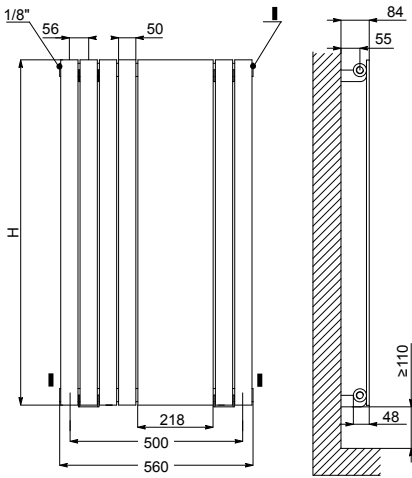

ROSY MIRROR

EUROPÉENNE
GARANTIE

MATÉRIEL:

- Collecteurs horizontaux en acier au carbone vernis \varnothing 38 mm.
- Corps radiants verticaux en acier au carbone vernis 50x10 mm.
- Miroir.

FIXATION:

Consoles, purgeur, clé hexagonale, vis et chevrons pour parois en dur, instructions de montage.

Mesures pour robinets de type Kristal

Comment placer les accessoires - tablettes et patères

AVEC MIROIR À DROITE - MD50

Mesures pour robinets de type Kristal

Comment placer les accessoires - tablettes et patères

AVEC MIROIR À GAUCHE - MS50

Mesures pour robinets de type Kristal

Comment placer les accessoires - tablettes et patères

ROSY MIRROR

Hauteur [mm]	Largeur L [mm]	Entaxe l [mm]	Miroir central	Miroir latéral DROITE	Miroir latéral GAUCHE	Poids à vide [Kg]	Surface [m ²]	Capacité [l]	Puissance thermique [Watt]		Exp. n
									Δt=50°C	Δt=30°C	
1800	560	500	MC50	MD50	MS50	22,4	1,43	5	684	355	1,2840
2000	560	500				24,6	1,57	5,5	756	397	1,2626