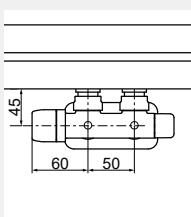

Misure per valvola kristal a squadra termostattabile