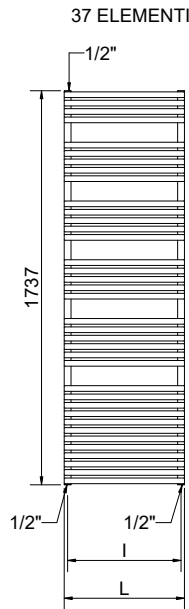

(*) Il kit di fissaggio ha lo stesso interasse (l) del radiatore

Misure valide con valvole Kristal

LUCY 25

Altezza [mm]	Larghezza L [mm]	Interasse l [mm]	Codice	INTERASSE 50 mm Codice	Potenza termica [Watt]			Esponente n	Kit funz. misto [Watt]		
					Peso a vuoto [Kg]	Superficie [m²]	Contenuto d'acqua [lt]			Δt=50°C	Δt=30°C
738	430	400	3551406100340	3551406100360	5,8	0,747	4,1	410	224	1,1862	400
	480	450	3551406100344	3551406100364	6,4	0,818	4,5	449	244	1,1956	400
	430	400	3551406100341	3551406100361	9,0	1,142	6,3	605	317	1,2664	600
1219	480	450	3551406100345	3551406100365	9,8	1,248	6,8	661	353	1,2289	600
	530	500	3551406100348	3551406100368	10,6	1,354	7,4	717	369	1,3021	700
	580	550	3551406100352	3551406100372	11,4	1,460	8,0	773	395	1,3127	700
1441	430	400	3551406100342	3551406100362	10,4	1,319	7,3	685	366	1,2255	700
	480	450	3551406100346	3551406100366	11,3	1,440	7,9	748	398	1,2346	700
	530	500	3551406100349	3551406100369	12,2	1,562	8,6	812	435	1,2229	700
1737	580	550	3551406100353	3551406100373	13,1	1,684	9,2	875	465	1,2378	900
	430	400	3551406100343	3551406100363	12,4	1,577	8,7	788	422	1,2236	700
	480	450	3551406100347	3551406100367	13,5	1,722	9,5	861	458	1,2354	900
1996	530	500	3551406100350	3551406100370	14,6	1,868	10,2	933	493	1,2482	900
	580	550	3551406100354	3551406100374	15,7	2,013	11,0	1006	531	1,2493	1000
	530	500	3551406100351	3551406100371	16,6	2,125	11,6	1041	392	1,9114	1000
1996	580	550	3551406100355	3551406100375	17,8	2,289	12,5	1121	605	1,2078	1000
	730	700	3551406100356	3551406100376	21,6	2,784	15,1	1364	729	1,2264	1200

I codici riportati nelle tabelle si riferiscono ai modelli di colore BIANCO R01

Per ΔT diversi utilizzare la seguente formula: resa ricercata = resa termica a ΔT 50 x (ΔT desiderato/50)ⁿ