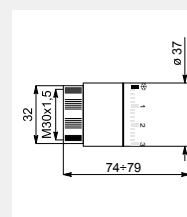

Misure testa termostatica

Gli accessori, se ordinati separatamente dal radiatore, possono essere forniti esclusivamente di colore bianco standard

I codici riportati nelle tabelle si riferiscono ai modelli di colore BIANCO R01