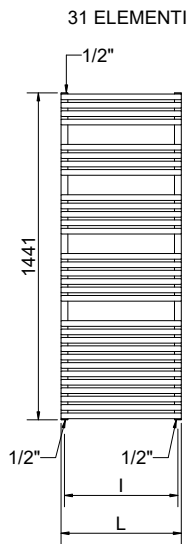

(*) Il kit di fissaggio ha lo stesso interasse (l) del radiatore

Misure valide con valvole Kristal

LUCY 25

Altezza [mm]	Larghezza L [mm]	Interasse l [mm]	Codice	INTERASSE 50 mm Codice	Potenza termica [Watt]			Esponente n	Kit funz. misto [Watt]		
					Peso a vuoto [Kg]	Superficie [m²]	Contenuto d'acqua [lt]			Δt=50°C	Δt=30°C
738	430	400	3551406100340	3551406100360	5,8	0,747	4,1	410	224	1,1862	400
	480	450	3551406100344	3551406100364	6,4	0,818	4,5	449	244	1,1956	400
	430	400	3551406100341	3551406100361	9,0	1,142	6,3	605	317	1,2664	600
1219	480	450	3551406100345	3551406100365	9,8	1,248	6,8	661	353	1,2289	600
	530	500	3551406100348	3551406100368	10,6	1,354	7,4	717	369	1,3021	700
	580	550	3551406100352	3551406100372	11,4	1,460	8,0	773	395	1,3127	700
1441	430	400	3551406100342	3551406100362	10,4	1,319	7,3	685	366	1,2255	700
	480	450	3551406100346	3551406100366	11,3	1,440	7,9	748	398	1,2346	700
	530	500	3551406100349	3551406100369	12,2	1,562	8,6	812	435	1,2229	700
1737	580	550	3551406100353	3551406100373	13,1	1,684	9,2	875	465	1,2378	900
	430	400	3551406100343	3551406100363	12,4	1,577	8,7	788	422	1,2236	700
	480	450	3551406100347	3551406100367	13,5	1,722	9,5	861	458	1,2354	900
1996	530	500	3551406100350	3551406100370	14,6	1,868	10,2	933	493	1,2482	900
	580	550	3551406100354	3551406100374	15,7	2,013	11,0	1006	531	1,2493	1000
	530	500	3551406100351	3551406100371	16,6	2,125	11,6	1041	392	1,9114	1000
1996	580	550	3551406100355	3551406100375	17,8	2,289	12,5	1121	605	1,2078	1000
	730	700	3551406100356	3551406100376	21,6	2,784	15,1	1364	729	1,2264	1200

I codici riportati nelle tabelle si riferiscono ai modelli di colore BIANCO R01

Per ΔT diversi utilizzare la seguente formula: resa ricercata = resa termica a ΔT 50 x (ΔT desiderato/50)ⁿ