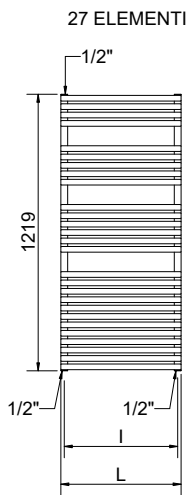

(*) Il kit di fissaggio ha lo stesso interasse (l) del radiatore

Misure valide con valvole Kristal

LUCY 25

Altezza [mm]	Larghezza L [mm]	Interasse l [mm]	Codice	INTERASSE 50 mm Codice	Potenza termica [Watt]			Esponente n	Kit funz. misto [Watt]		
					Peso a vuoto [Kg]	Superficie [m²]	Contenuto d'acqua [lt]			Δt=50°C	Δt=30°C
738	430	400	3551406100340	3551406100360	5,8	0,747	4,1	410	224	1,1862	400
	480	450	3551406100344	3551406100364	6,4	0,818	4,5	449	244	1,1956	400
	430	400	3551406100341	3551406100361	9,0	1,142	6,3	605	317	1,2664	600
1219	480	450	3551406100345	3551406100365	9,8	1,248	6,8	661	353	1,2289	600
	530	500	3551406100348	3551406100368	10,6	1,354	7,4	717	369	1,3021	700
	580	550	3551406100352	3551406100372	11,4	1,460	8,0	773	395	1,3127	700
1441	430	400	3551406100342	3551406100362	10,4	1,319	7,3	685	366	1,2255	700
	480	450	3551406100346	3551406100366	11,3	1,440	7,9	748	398	1,2346	700
	530	500	3551406100349	3551406100369	12,2	1,562	8,6	812	435	1,2229	700
1737	580	550	3551406100353	3551406100373	13,1	1,684	9,2	875	465	1,2378	900
	430	400	3551406100343	3551406100363	12,4	1,577	8,7	788	422	1,2236	700
	480	450	3551406100347	3551406100367	13,5	1,722	9,5	861	458	1,2354	900
1996	530	500	3551406100350	3551406100370	14,6	1,868	10,2	933	493	1,2482	900
	580	550	3551406100354	3551406100374	15,7	2,013	11,0	1006	531	1,2493	1000
	530	500	3551406100351	3551406100371	16,6	2,125	11,6	1041	392	1,9114	1000
1996	580	550	3551406100355	3551406100375	17,8	2,289	12,5	1121	605	1,2078	1000
	730	700	3551406100356	3551406100376	21,6	2,784	15,1	1364	729	1,2264	1200

I codici riportati nelle tabelle si riferiscono ai modelli di colore BIANCO R01

Per ΔT diversi utilizzare la seguente formula: resa ricercata = resa termica a ΔT 50 x (ΔT desiderato/50)ⁿ