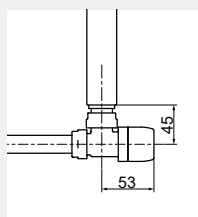

Misure per valvola kristal a squadra termostattabile