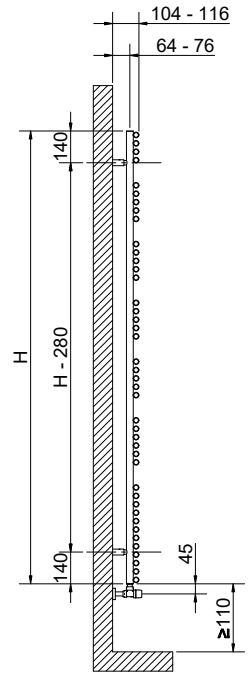

(*) Il kit di fissaggio ha lo stesso interasse (l) del radiatore

Misure valide con valvole Kristal

LUCY 25

Altezza [mm]	Larghezza L [mm]	Interasse l [mm]	Codice	INTERASSE 50 mm Codice	Potenza termica [Watt]			Esponente n	Kit funz. misto [Watt]		
					Peso a vuoto [Kg]	Superficie [m²]	Contenuto d'acqua [lt]			Δt=50°C	Δt=30°C
738	430	400	3551406100340	3551406100360	5,8	0,747	4,1	410	224	1,1862	400
	480	450	3551406100344	3551406100364	6,4	0,818	4,5	449	244	1,1956	400
	430	400	3551406100341	3551406100361	9,0	1,142	6,3	605	317	1,2664	600
1219	480	450	3551406100345	3551406100365	9,8	1,248	6,8	661	353	1,2289	600
	530	500	3551406100348	3551406100368	10,6	1,354	7,4	717	369	1,3021	700
	580	550	3551406100352	3551406100372	11,4	1,460	8,0	773	395	1,3127	700
1441	430	400	3551406100342	3551406100362	10,4	1,319	7,3	685	366	1,2255	700
	480	450	3551406100346	3551406100366	11,3	1,440	7,9	748	398	1,2346	700
	530	500	3551406100349	3551406100369	12,2	1,562	8,6	812	435	1,2229	700
1737	580	550	3551406100353	3551406100373	13,1	1,684	9,2	875	465	1,2378	900
	430	400	3551406100343	3551406100363	12,4	1,577	8,7	788	422	1,2236	700
	480	450	3551406100347	3551406100367	13,5	1,722	9,5	861	458	1,2354	900
1996	530	500	3551406100350	3551406100370	14,6	1,868	10,2	933	493	1,2482	900
	580	550	3551406100354	3551406100374	15,7	2,013	11,0	1006	531	1,2493	1000
	530	500	3551406100351	3551406100371	16,6	2,125	11,6	1041	392	1,9114	1000
1996	580	550	3551406100355	3551406100375	17,8	2,289	12,5	1121	605	1,2078	1000
	730	700	3551406100356	3551406100376	21,6	2,784	15,1	1364	729	1,2264	1200

I codici riportati nelle tabelle si riferiscono ai modelli di colore BIANCO R01

Per ΔT diversi utilizzare la seguente formula: resa ricercata = resa termica a ΔT 50 x (ΔT desiderato/50)ⁿ