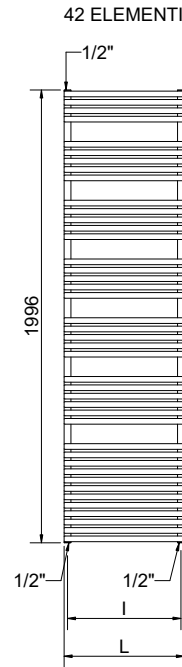

(*) Il kit di fissaggio ha lo stesso interasse (l) del radiatore

Misure valide con valvole Kristal

LUCY 25

Altezza [mm]	Larghezza L [mm]	Interasse l [mm]	Codice	INTERASSE 50 mm Codice	Potenza termica [Watt]			Esponente n	Kit funz. misto [Watt]		
					Peso a vuoto [Kg]	Superficie [m²]	Contenuto d'acqua [lt]			Δt=50°C	Δt=30°C
738	430	400	3551406100340	3551406100360	5,8	0,747	4,1	410	224	1,1862	400
	480	450	3551406100344	3551406100364	6,4	0,818	4,5	449	244	1,1956	400
	430	400	3551406100341	3551406100361	9,0	1,142	6,3	605	317	1,2664	600
1219	480	450	3551406100345	3551406100365	9,8	1,248	6,8	661	353	1,2289	600
	530	500	3551406100348	3551406100368	10,6	1,354	7,4	717	369	1,3021	700
	580	550	3551406100352	3551406100372	11,4	1,460	8,0	773	395	1,3127	700
1441	430	400	3551406100342	3551406100362	10,4	1,319	7,3	685	366	1,2255	700
	480	450	3551406100346	3551406100366	11,3	1,440	7,9	748	398	1,2346	700
	530	500	3551406100349	3551406100369	12,2	1,562	8,6	812	435	1,2229	700
1737	580	550	3551406100353	3551406100373	13,1	1,684	9,2	875	465	1,2378	900
	430	400	3551406100343	3551406100363	12,4	1,577	8,7	788	422	1,2236	700
	480	450	3551406100347	3551406100367	13,5	1,722	9,5	861	458	1,2354	900
1996	530	500	3551406100350	3551406100370	14,6	1,868	10,2	933	493	1,2482	900
	580	550	3551406100354	3551406100374	15,7	2,013	11,0	1006	531	1,2493	1000
	530	500	3551406100351	3551406100371	16,6	2,125	11,6	1041	392	1,9114	1000
1996	580	550	3551406100355	3551406100375	17,8	2,289	12,5	1121	605	1,2078	1000
	730	700	3551406100356	3551406100376	21,6	2,784	15,1	1364	729	1,2264	1200

I codici riportati nelle tabelle si riferiscono ai modelli di colore BIANCO R01

Per ΔT diversi utilizzare la seguente formula: resa ricercata = resa termica a ΔT 50 x (ΔT desiderato/50)ⁿ