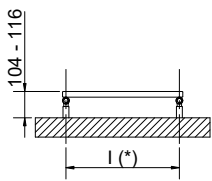

(*) Il kit di fissaggio ha lo stesso interasse (l) del radiatore

Misure valide con valvole Kristal

LUCY 25

Altezza [mm]	Larghezza L [mm]	Interasse l [mm]	Codice	INTERASSE 50 mm Codice	Potenza termica [Watt]			Esponente n	Kit funz. misto [Watt]		
					Peso a vuoto [Kg]	Superficie [m²]	Contenuto d'acqua [lt]			Δt=50°C	Δt=30°C
738	430	400	3551406100340	3551406100360	5,8	0,747	4,1	410	224	1,1862	400
	480	450	3551406100344	3551406100364	6,4	0,818	4,5	449	244	1,1956	400
	430	400	3551406100341	3551406100361	9,0	1,142	6,3	605	317	1,2664	600
1219	480	450	3551406100345	3551406100365	9,8	1,248	6,8	661	353	1,2289	600
	530	500	3551406100348	3551406100368	10,6	1,354	7,4	717	369	1,3021	700
	580	550	3551406100352	3551406100372	11,4	1,460	8,0	773	395	1,3127	700
1441	430	400	3551406100342	3551406100362	10,4	1,319	7,3	685	366	1,2255	700
	480	450	3551406100346	3551406100366	11,3	1,440	7,9	748	398	1,2346	700
	530	500	3551406100349	3551406100369	12,2	1,562	8,6	812	435	1,2229	700
1737	580	550	3551406100353	3551406100373	13,1	1,684	9,2	875	465	1,2378	900
	430	400	3551406100343	3551406100363	12,4	1,577	8,7	788	422	1,2236	700
	480	450	3551406100347	3551406100367	13,5	1,722	9,5	861	458	1,2354	900
1996	530	500	3551406100350	3551406100370	14,6	1,868	10,2	933	493	1,2482	900
	580	550	3551406100354	3551406100374	15,7	2,013	11,0	1006	531	1,2493	1000
	530	500	3551406100351	3551406100371	16,6	2,125	11,6	1041	392	1,9114	1000
1996	580	550	3551406100355	3551406100375	17,8	2,289	12,5	1121	605	1,2078	1000
	730	700	3551406100356	3551406100376	21,6	2,784	15,1	1364	729	1,2264	1200

I codici riportati nelle tabelle si riferiscono ai modelli di colore BIANCO R01

Per ΔT diversi utilizzare la seguente formula: resa ricercata = resa termica a ΔT 50 x (ΔT desiderato/50)ⁿ