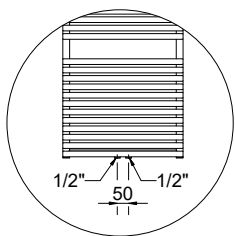

Particolare della versione interasse 50 mm.