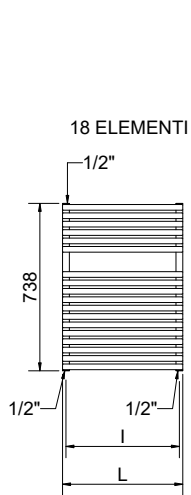

(*) Il kit di fissaggio ha lo stesso interasse (l) del radiatore

Misure valide con valvole Kristal

LUCY 25

Altezza [mm]	Larghezza L [mm]	Interasse l [mm]	Codice	INTERASSE 50 mm Codice	Potenza termica [Watt]			Esponente n	Kit funz. misto [Watt]		
					Peso a vuoto [Kg]	Superficie [m²]	Contenuto d'acqua [lt]			Δt=50°C	Δt=30°C
738	430	400	3551406100340	3551406100360	5,8	0,747	4,1	410	224	1,1862	400
	480	450	3551406100344	3551406100364	6,4	0,818	4,5	449	244	1,1956	400
	430	400	3551406100341	3551406100361	9,0	1,142	6,3	605	317	1,2664	600
1219	480	450	3551406100345	3551406100365	9,8	1,248	6,8	661	353	1,2289	600
	530	500	3551406100348	3551406100368	10,6	1,354	7,4	717	369	1,3021	700
	580	550	3551406100352	3551406100372	11,4	1,460	8,0	773	395	1,3127	700
1441	430	400	3551406100342	3551406100362	10,4	1,319	7,3	685	366	1,2255	700
	480	450	3551406100346	3551406100366	11,3	1,440	7,9	748	398	1,2346	700
	530	500	3551406100349	3551406100369	12,2	1,562	8,6	812	435	1,2229	700
1737	580	550	3551406100353	3551406100373	13,1	1,684	9,2	875	465	1,2378	900
	430	400	3551406100343	3551406100363	12,4	1,577	8,7	788	422	1,2236	700
	480	450	3551406100347	3551406100367	13,5	1,722	9,5	861	458	1,2354	900
1996	530	500	3551406100350	3551406100370	14,6	1,868	10,2	933	493	1,2482	900
	580	550	3551406100354	3551406100374	15,7	2,013	11,0	1006	531	1,2493	1000
	530	500	3551406100351	3551406100371	16,6	2,125	11,6	1041	392	1,9114	1000
1996	580	550	3551406100355	3551406100375	17,8	2,289	12,5	1121	605	1,2078	1000
	730	700	3551406100356	3551406100376	21,6	2,784	15,1	1364	729	1,2264	1200

I codici riportati nelle tabelle si riferiscono ai modelli di colore BIANCO R01

Per ΔT diversi utilizzare la seguente formula: resa ricercata = resa termica a ΔT 50 x (ΔT desiderato/50)ⁿ