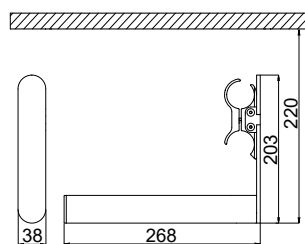

design **Mariano Moroni**

GARANZIA
EUROPEA

ARDESIA®

MANIGLIONE - L. 390 mm (per Arianna tandem 7 elementi)

Materiale: Acciaio al Carbonio Verniciato - Bianco R01

		Codice
		5991990310682

MANIGLIONE - L.502 mm (per Arianna tandem 9 elementi)

**GARANZIA
EUROPEA**

PORTA SALVIETTE SX - L. 268 mm

Materiale: Legno

ESSENZA LEGNO	Supporto verniciato	Codice
	RAL 9010 - R01 Bianco	5991990500046
	RAL 9016 - R02 Bianco Traffico	5991990530010
	T11 Bianco Opaco	5991990530011
	F20 Milky	5991990530012

PORTA SALVIETTE DX - L. 268 mm

Materiale: Legno

ESSENZA LEGNO	Supporto verniciato	Codice
	RAL 9010 - R01 Bianco	5991990500045
	RAL 9016 - R02 Bianco Traffico	5991990530007
	T11 Bianco Opaco	5991990530008
	F20 Milky	5991990530009