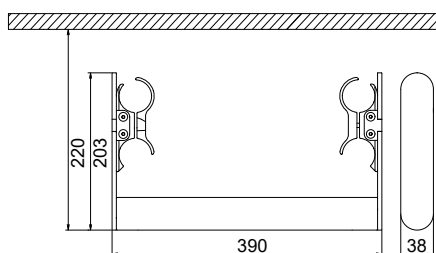

design **Mariano Moroni**

GARANZIA
EUROPEA

ARDESIA®

MANIGLIONE - L. 390 mm (per Arianna tandem 7 elementi)

Materiale: Acciaio al Carbonio Verniciato - Bianco R01

		Codice
		5991990310682

MANIGLIONE - L.502 mm (per Arianna tandem 9 elementi)

ARYS

accessori per radiatore Arianna Tandem

design **Mariano Moroni**

GARANZIA
EUROPEA

ARDESIA®

MANIGLIONE - L. 390 mm (per Arianna tandem 7 elementi)

Materiale: Legno

ESSENZA LEGNO	Supporto verniciato	Codice
	RAL 9010 - R01 Bianco	5991990500041
	RAL 9016 - R02 Bianco Traffico	5991990530001
	T11 Bianco Opaco	5991990530002
	F20 Milky	5991990530003