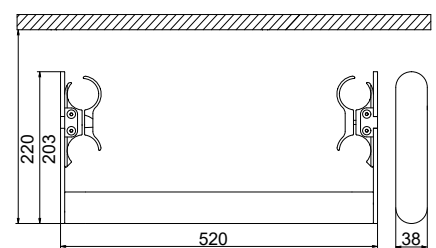

MANIGLIONE - L.502 mm (per Arianna tandem 9 elementi)

Materiale: Legno

ESSENZA LEGNO	Supporto verniciato	Codice
	RAL 9010 - R01 Bianco	5991990500042
	RAL 9016 - R02 Bianco Traffico	5991990530004
	T11 Bianco Opaco	5991990530005
	F20 Milky	5991990530006

ELETTRICIE BLOWER