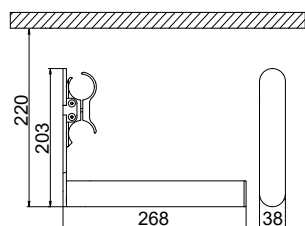

design **Mariano Moroni**

GARANZIA
EUROPEA

ARDESIA®

MANIGLIONE - L. 390 mm (per Arianna tandem 7 elementi)

Materiale: Acciaio al Carbonio Verniciato - Bianco R01

		Codice
		5991990310682

MANIGLIONE - L.502 mm (per Arianna tandem 9 elementi)

**GARANZIA
EUROPEA**

PORTA SALVIETTE SX - L. 268 mm

Materiale: Legno

ESSENZA LEGNO	Supporto verniciato	Codice
	RAL 9010 - R01 Bianco	5991990500046
	RAL 9016 - R02 Bianco Traffico	5991990530010
	T11 Bianco Opaco	5991990530011
	F20 Milky	5991990530012