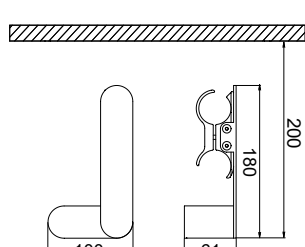

APPENDIABITI DX - L. 100 mm

Materiale: Legno

ESSENZA LEGNO	Supporto verniciato	Codice
	RAL 9010 - R01 Bianco	5991990500043
	RAL 9016 - R02 Bianco Traffico	5991990530013
	T11 Bianco Opaco	5991990530014
	F20 Milky	5991990530015