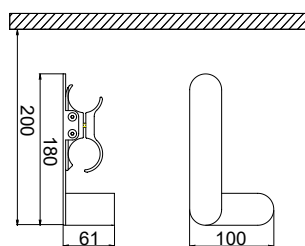

APPENDIABITI SX - L. 100 mm

Materiale: Legno

ESSENZA LEGNO	Supporto verniciato	Codice
	RAL 9010 - R01 Bianco	5991990500044
	RAL 9016 - R02 Bianco Traffico	5991990530016
	T11 Bianco Opaco	5991990530017
	F20 Milky	5991990530018