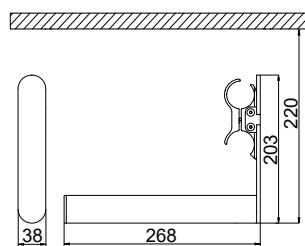

ARYS

accessori per radiatore Arianna Tandem

design **Mariano Moroni****PORTA SALVIETTE SX - L. 268 mm**

Materiale: Legno

ESSENZA LEGNO	Supporto verniciato	Codice
	RAL 9010 - R01 Bianco	5991990500046
	RAL 9016 - R02 Bianco Traffico	5991990530010
	T11 Bianco Opaco	5991990530011
	F20 Milky	5991990530012

PORTA SALVIETTE DX - L. 268 mm

Materiale: Legno

ESSENZA LEGNO	Supporto verniciato	Codice
	RAL 9010 - R01 Bianco	5991990500045
	RAL 9016 - R02 Bianco Traffico	5991990530007
	T11 Bianco Opaco	5991990530008
	F20 Milky	5991990530009