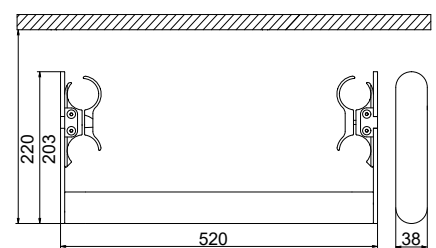

MANIGLIONE - L.502 mm (per Arianna tandem 9 elementi)

Materiale: Legno