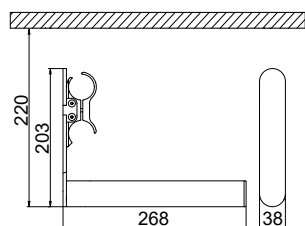

ESSENZA LEGNO	Supporto verniciato	Codice
	RAL 9010 - R01 Bianco	5991990500046
	RAL 9016 - R02 Bianco Traffico	5991990530010
	T11 Bianco Opaco	5991990530011
	F20 Milky	5991990530012