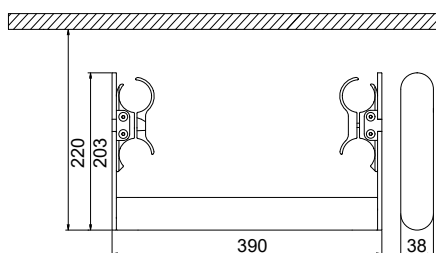

INOX RANGE

ARREDO LIVING

VENTILATI

MYWAY®
ACCESSORI
SUPPORTO TECNICO

MANIGLIONE - L. 390 mm (per Arianna tandem 7 elementi)

Materiale: Legno

ESSENZA LEGNO	Supporto verniciato	Codice
	RAL 9010 - R01 Bianco	5991990500041
	RAL 9016 - R02 Bianco Traffico	5991990530001
	T11 Bianco Opaco	5991990530002
	F20 Milky	5991990530003