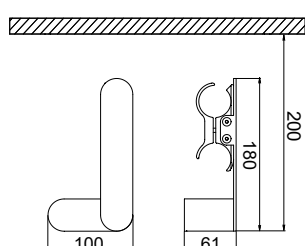

APPENDIABITI DX - L. 100 mm

Materiale: Legno

ESSENZA LEGNO	Supporto verniciato	Codice
	RAL 9010 - R01 Bianco	5991990500043
	RAL 9016 - R02 Bianco Traffico	5991990530013
	T11 Bianco Opaco	5991990530014
	F20 Milky	5991990530015