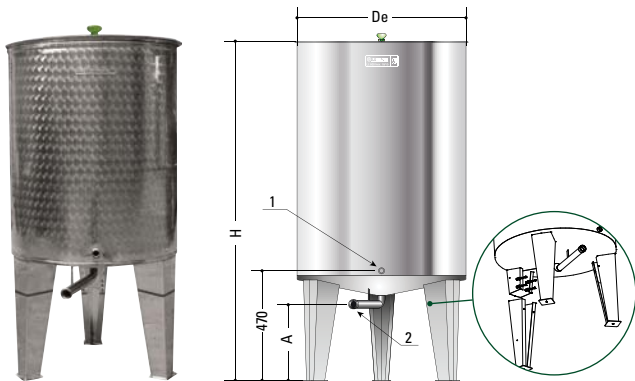

# Vinolio fondo conico

Con piedi ZINCATI							Con piedi in ACCIAIO INOX (su richiesta)
Capacità	CODICE	De	H	A	1	2	Codice
[lt]		[mm]	[mm]	[mm]	attacco	attacco	
200	3361020131001	610	1080	340	1/2"	1"	3361020131101
300	3361020131002	610	1460	340	3/4"	1"	3361020131102
400	3361020131003	725	1385	330	3/4"	1"	3361020131103
500	3361020131004	725	1660	330	3/4"	1"	3361020131104
700	3361020131005	940	1460	310	1"	1"	3361020131105
1000	3361020131006	940	1860	310	1"	1"	3361020131106

Vinolio fondo conico viene consegnato con i piedi smontati per facilitarne il trasporto e lo stoccaggio

**Vinolio fondo conico, grazie alla particolare forma del fondo, assicura igiene e praticità d'uso.**

- Completo di coperchio parapolvere
- Predisposto per il rubinetto di prelievo
- Saldato testa a testa a garanzia di igiene totale
- Conforme alle norme sanitarie
- Facile da pulire
- Accessoriabile

## Opzionale

Galleggiante a olio enologico

Galleggiante a camera d'aria

Gruppo pompa acciaio INOX

Fascetta INOX per chiusura Vinolio

Rubinetto INOX con leva

Rubinetto portavello, cannucchia e stadia

Valvola a sfera INOX